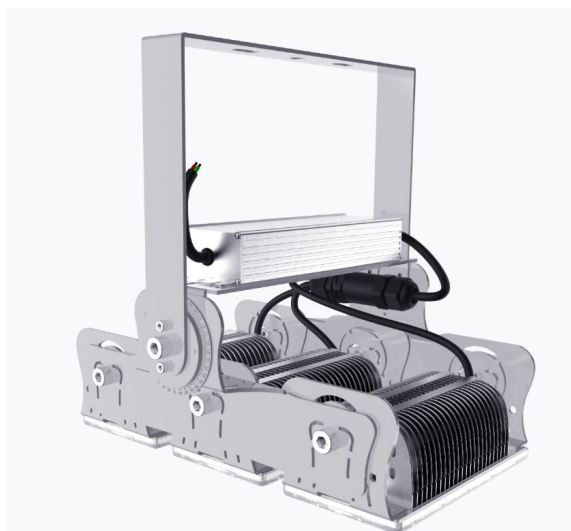

Accesorios

Número de artículo	Denominación
148726	Synergy 21 Outdoor Kabelverbinder IP68 1:1
148727	Synergy 21 Outdoor Kabelverbinder IP66 1:2
148730	Synergy 21 Outdoor Kabelverbinder IP66 Box 3 Ports
148729	Synergy 21 Outdoor Kabelverbinder IP68 Box 3 Ports transparent
148728	Synergy 21 Netzteil - Wasserdichte Verbinder Box 4 Ports