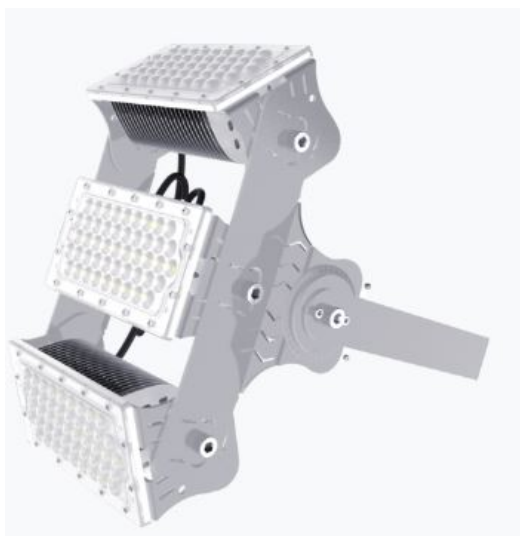

Atributos

Atributo	Valor
Abstrahlwinkel:	60
CRI:	>80
Dimmbar:	nein
Grösse:	410*340*230
LED - Gehäusefarbe:	silber
LED - Gehäusematerial:	Aluminium
Lichtfarbe:	neutralweiß
Lichtfarbe in Kelvin:	4000
Lumen:	48000
Schutzklasse:	IP65
Volt:	230
Peso:	6.7 Kg
Garantía:	60.00 Meses

Imágenes adicionales