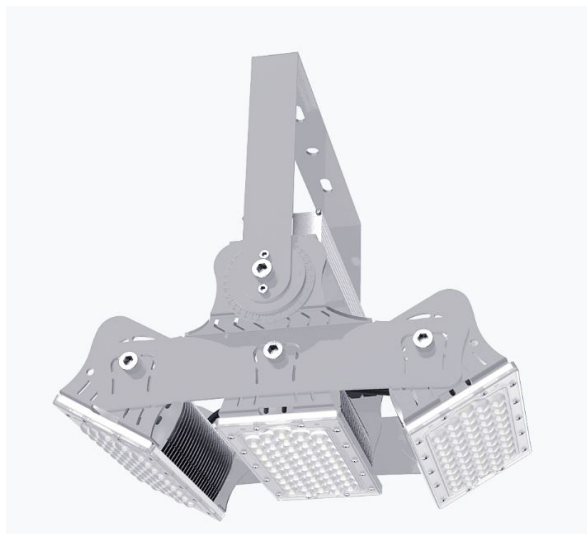

Accesorios

Número de artículo	Denominación
148726	Synergy 21 Outdoor Kabelverbinder IP68 1:1
148727	Synergy 21 Outdoor Kabelverbinder IP66 1:2
148730	Synergy 21 Outdoor Kabelverbinder IP66 Box 3 Ports
148729	Synergy 21 Outdoor Kabelverbinder IP68 Box 3 Ports transparent
148728	Synergy 21 Netzteil - Wasserdichte Verbinder Box 4 Ports