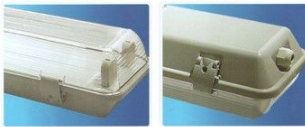

Synergy 21 LED Tube T8 Serie 120cm, IP55 Doppel-Sockel

SYNERGY 21

LED TUBE Sockel T8 120cm für einseitig gespeiste Röhren (Wannenleuchte)
Für 2 LED Röhren geeignet
Schutzklasse IP55
T8 Sockel in 120cm Länge für LED Tubes, ohne Starter und ohne Vorschaltgerät
Größe: 1262*150*98MM

Merkmale

Merkmal	Wert
Größe:	1262*150*98
Schutzklasse:	IP55
Gewicht:	0.3 Kg
Garantie:	24.00 Monate

Zubehör

Art.-Nr.	Name
----------	------

136967	Synergy 21 LED Tube T8 SL Serie 120cm, kaltweiß High Power
136971	Synergy 21 LED Tube T8 SL Serie 120cm, kaltweiß e-kompatibel
136972	Synergy 21 LED Tube T8 SL Serie 120cm, neutralweiß e-kompatibel
135121	Synergy 21 LED Tube T8 Serie 120cm, IP55 Doppel-Sockel Ersatzdeckel
148726	Synergy 21 Outdoor Kabelverbinder IP68 1:1
148727	Synergy 21 Outdoor Kabelverbinder IP66 1:2
148730	Synergy 21 Outdoor Kabelverbinder IP66 Box 3 Ports
148729	Synergy 21 Outdoor Kabelverbinder IP68 Box 3 Ports transparent
148728	Synergy 21 Netzteil - Wasserdichte Verbinder Box 4 Ports