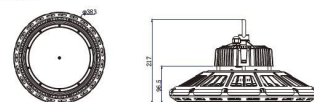

Synergy 21 LED Spot Pendelleuchte UFO 200W für Industrie/Lagerhallen nw 120°

kwh/1000h:	200,00
Lumen:	26000
Watt:	200,0
Nennlebensdauer:	50000 Std.
Schaltzyklen:	50000
Opt. Umgebungstemp.:	25 °C

AC 90-305V/50-60Hz
Dimmbar: nein
Leistung: 200 Watt
Lichtstrom: 26000 lm
Effizienz: 130lm/W
Abstrahlwinkel: 120°
CRI Ra: > 80
Lichtfarbe: neutralweiss
Kelvin: 4500K ± 200K
Arbeitstemp: -40 bis +55°C
Schutzklasse: IP65, IK10, "D" Kennzeichen nach EN 60598-2-24
Gewicht: 4,8Kg
Durchmesser: 400mm
Höhe komplett: 203,5mm

Energieeffizienzklasse: A++
kWh/1000h: 200

5 Jahre Garantie
IES Files auf Anfrage erhältlich

Merkmale

Merkmal	Wert
Abstrahlwinkel:	120
Betriebstemperatur:	-40 bis +55
CRI:	>80
Dimmbar:	nein
Grösse:	260*177,5
LED - Gehäusefarbe:	schwarz
LED - Gehäuseform:	rund
LED - Gehäusematerial:	Aluminium
Lichtfarbe:	neutralweiß
Lichtfarbe in Kelvin:	4500
Lumen:	26000
Schutzklasse:	IP65, IK10
Volt:	230
Gewicht:	4.8 Kg
Garantie:	60.00 Monate

Weitere Bilder

Dimension

Installation:

Weight:4.80Kg

Product Description

- 1, Compact and fasion design .Light weighted : 4.80kg
- 2, Philips 3030 LED as light source , CR>80Ra
- 3, MEAN WELL HBG Series power supply . PF>0.95
- 4, High lumen efficiency : 135lm/w
- 5, 5 years warranty .