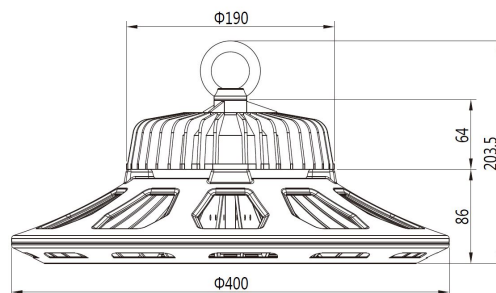

Weight:4.80Kg

Product Description

1. 1, Compact and fasion design .Light weighted : 4.80kg
2. 2, Philips 3030 LED as light source , CR>80Ra
3. 3, MEAN WELL HBG Series power supply . PF>0.95
4. 4, High lumen efficiency : 135lm/w
5. 5, 5 years warranty .

Performance Summary

Input Power: 80W, 100W, 150W, 200W, 230W
CRI: >70Ra/80Ra
CCT: 3000k-6500K
Input Voltage:90-305Vac
Limited Warranty :5 years' warranty
High Efficacy L.fetime: 50000hours
Dimming:Non-dimmable & 1-10V Dimmable
Working Temperature : - 20°C – +45 °C(Amb)

Zubehör

Art.-Nr.	Name
139692	Synergy 21 LED Spot Pendelleuchte UFO zub. Radar Kit L
142948	Synergy 21 LED Spot Pendelleuchte UFO zub. Wandhalterung für UFO size L Bügel lang
142947	Synergy 21 LED Spot Pendelleuchte UFO zub. Wandhalterung für UFO size L Bügel kurz
144400	Synergy 21 LED Spot Pendelleuchte UFO zub. Ballschutzkorb L
148949	Synergy 21 LED Spot Pendelleuchte UFO zub. Lampenschirm L
148726	Synergy 21 Outdoor Kabelverbinder IP68 1:1, 250V