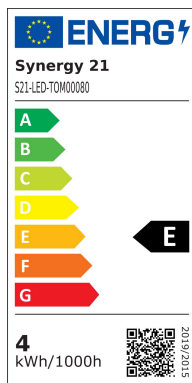

Synergy 21 LED Retrofit GU10 4x1W cw

kWh/1000h: 4,00

Lumen: 440

Watt: 4,0

Nennlebensdauer: 35000 Std.

Schaltzyklen: 50000

Opt. Umgebungstemp.: 25 °C

Socket GU10
4x1Watt LEDs
ALU-Gehäuse
Betriebsspannung 85-265V
Leistungsaufnahme: 4 W
Lumen: 440 lm
Kelvin 6500K ±250
Abstrahlwinkel 60°
Dimmbar: nein
DxH: 50mm*60mm
Können als Ersatz für herkömmliche Halogen-Spiegellampen verwendet werden.

Farbe: Kalt Weiß

Bitte beachten Sie, dass die Synergy 21 LED Retrofit Leuchtmittel nur bei einer Betriebstemperatur zwischen 0-50 °C betrieben werden dürfen.
Bei Abweichungen kann die Lebensdauer der LEDs nicht garantiert werden!

Energieeffizienzklasse: A++
kWh/1000h: 4

Merkmale

Merkmal	Wert
Abstrahlwinkel:	60
CRI:	80
Dimmbar:	Nein
Lichtfarbe:	kaltweiss
Lichtfarbe in Kelvin:	6500
Lumen:	440
Socket:	GU10
Gewicht:	0.066 Kg
Garantie:	60.00 Monate