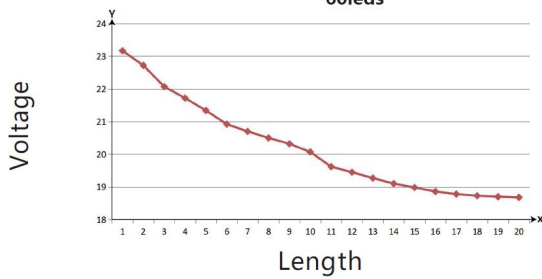

Spannung: 24V, max4A  
Watt: 96W±10%  
Lichtfarbe: warmweiss , 3100K±250k  
Helligkeit: 7600lm  
Abstrahlwinkel: 120°  
Schutzklasse: IP20  
LED Anzahl: 1200\*3528SMD  
Maße: 20000\*10\*3 mm  
PCB-Farbe: weiss, offenes Kabelende (360±5mm)  
Arbeitstemperatur: -25°C bis +40°C  
Gewicht: 0,500 kg  
Kürzbar alle 10 LED 16,5cm  
Klebeband: ja 3M rückseitig

## Merkmale

Merkmale	Wert
Abstrahlwinkel:	120
Ampere:	4
CC oder CV:	CV
CRI:	>80
Dimmbar:	abhängig vom Netzteil
Länge:	20
LED Strip Klebeband:	ja
LED Strip Breite:	10
LED Strip Höhe:	3
LED Strip Klebeband:	ja
LED Strip kürzbar:	160.50
LED Strip Länge:	20000
Lichtfarbe in Kelvin:	3100
Lichtfarbe:	warmweiß
Lichtfarbe in Kelvin:	3100
Lichtfarbe Name:	warmweiß
Lumen:	7600
Schutzklasse:	IP20
Volt:	24
Gewicht:	0.5 Kg

## Weitere Bilder

The relationship of curve variation between voltage and the length of the led strip in single drive 60leds