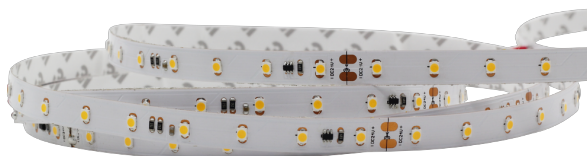

The relationship of curve variation between voltage and the length of the led strip in single drive 60leds