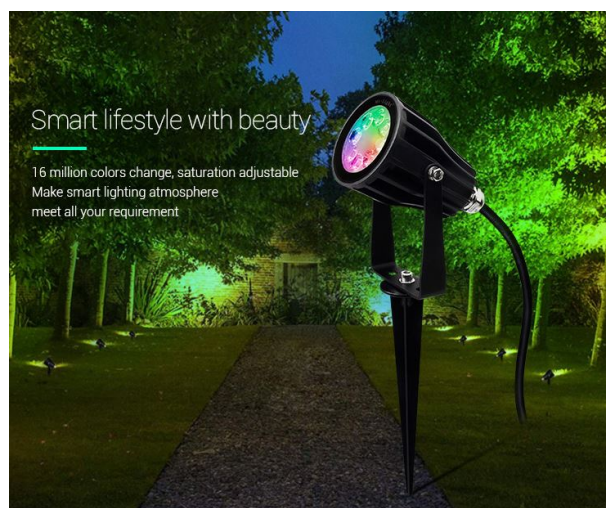

Atributos

Atributo	Valor
Abstrahlwinkel:	25
Dimmbar:	Ja
Lichtfarbe:	RGB-WW
Lichtfarbe in Kelvin:	2700~6500
Lumen:	420
Schutzklasse:	IP65
Volt:	230
Peso:	1 Kg
Garantía:	24.00 Meses

Imágenes adicionales