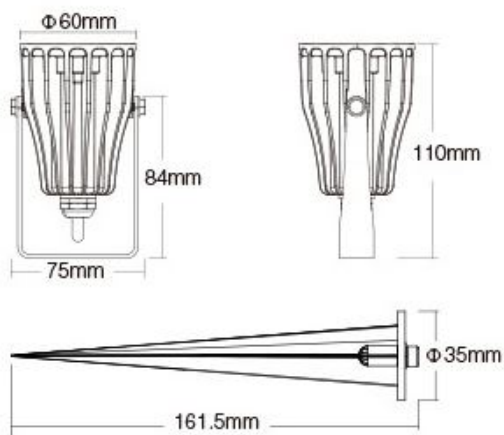

Atributos

Atributo	Valor
Abstrahlwinkel:	25
Dimmbar:	Ja
Lichtfarbe:	RGB-WW
Lichtfarbe in Kelvin:	2700~6500
Lumen:	420
Schutzklasse:	IP65
Volt:	230
Peso:	1 Kg
Garantía:	24.00 Meses

Imágenes adicionales