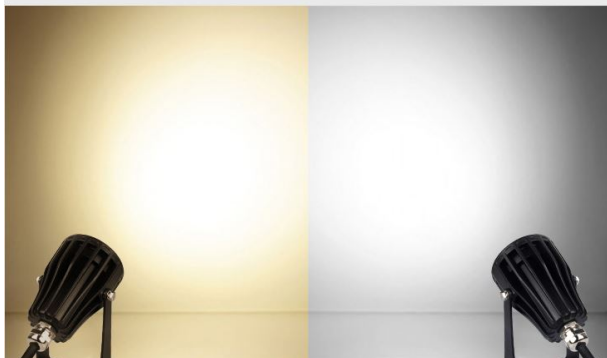

Brightness adjustable & Color temperature adjustable

Brightness adjustable, Adjust the color temperature from 2700-6500K, make the light you want