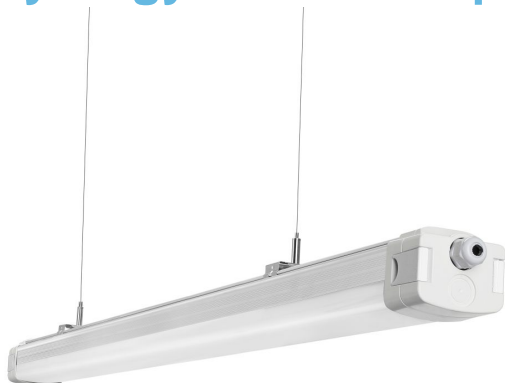

Synergy 21 LED Tri-proof Light 150cm tri-color clear

| | |
|----------------------|------------|
| kwh/1000h: | 60,00 |
| Lumen: | 8700 |
| Watt: | 60,0 |
| Nennlebensdauer: | 40000 Std. |
| Schaltzyklen: | 50000 |
| Opt. Umgebungstemp.: | 25 °C |

LED Tri-proof Light

Lichtfarbe einstellbar: 4000/5000/6000K

Wattage einstellbar: 40/50/55/60W

Länge:150cm

Lumen: 145Lm/W, 5800/7250/7975/8700lm

Lichtfarbe: 4000/5000/6000K

Abstrahlwinkel: 120°

Abdeckung: Klar