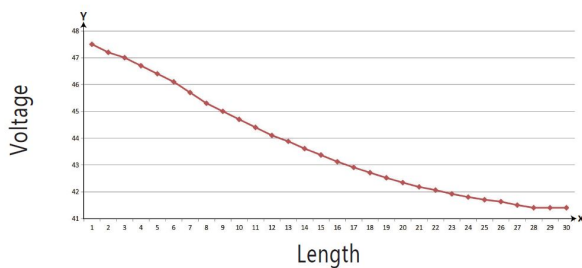

Spannung: 48V, max4,375A  
Watt: 210W±10%  
Lichtfarbe: neutralweiss, 4250K±250k  
Helligkeit: 30300lm  
Abstrahlwinkel: 120°  
Schutzklasse: IP20  
LED Anzahl: 1800\*2835SMD  
Maße: 30000\*10\*3 mm  
PCB-Farbe: weiss, offenes Kabelende (360±5mm)  
Arbeitstemperatur: -25°C bis +40°C  
Gewicht: 0,500 kg  
Kürzbar alle 15 LED 25cm  
Klebeband: ja 3M rückseitig

## Merkmale

Merkmale	Wert
Abstrahlwinkel:	120
Ampere:	8.70
CC oder CV:	CV
CRI:	>80
Dimmbar:	abhängig vom Netzteil
Länge:	30
LED Strip Klebeband:	ja
LED Strip Breite:	10
LED Strip Höhe:	3
LED Strip Klebeband:	ja
LED Strip kürzbar:	250
LED Strip Länge:	30000
Lichtfarbe in Kelvin:	4250
Lichtfarbe:	neutralweiß
Lichtfarbe in Kelvin:	4250
Lichtfarbe Name:	neutralweiß
Lumen:	30300
Schutzklasse:	IP20
Volt:	48
Gewicht:	0.6 Kg
Garantie:	24.00 Monate

## Weitere Bilder

The relationship of curve variation between voltage and the length of the led strip in single drive

connect way 1

connect way 2