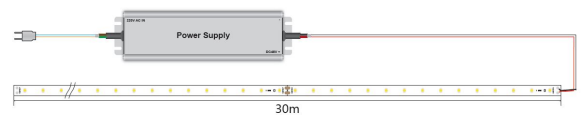

## Merkmale

Merkmale	Wert
Abstrahlwinkel:	120
Ampere:	8.70
CC oder CV:	CV
CRI:	>80
Dimmbar:	abhängig vom Netzteil
Länge:	30
LED Strip Klebeband:	ja
LED Strip Breite:	10
LED Strip Höhe:	3
LED Strip Klebeband:	ja
LED Strip kürzbar:	250
LED Strip Länge:	30000
Lichtfarbe in Kelvin:	4250
Lichtfarbe:	neutralweiß
Lichtfarbe in Kelvin:	4250
Lichtfarbe Name:	neutralweiß
Lumen:	30300
Schutzklasse:	IP20
Volt:	48
Gewicht:	0.6 Kg
Garantie:	24.00 Monate

## Weitere Bilder

The relationship of curve variation between voltage and the length of the led strip in single drive

connect way 1

connect way 2