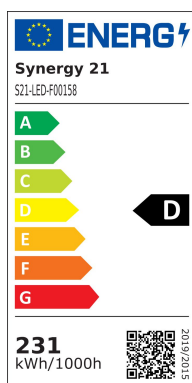

## Synergy 21 LED Flex Strip 60 NW DC48V 210W IP20 ULS 30m

kWh/1000h:	231,00
Lumen:	30300
Watt:	210,0
Nennlebensdauer:	35000 Std.
Schaltzyklen:	50000
Opt. Umgebungstemp.:	25 °C

Synergy 21 LED Flex Strip UL Serie  
ULS=Ultra Long Serie

Spannung: 48V, max4,375A  
Watt: 210W±10%  
Lichtfarbe: neutralweiss, 4250K±250k  
Helligkeit: 30300lm  
Abstrahlwinkel: 120°  
Schutzklasse: IP20  
LED Anzahl: 1800\*2835SMD  
Maße: 30000\*10\*3 mm  
PCB-Farbe: weiss, offenes Kabelende (360±5mm)  
Arbeitstemperatur: -25°C bis +40°C  
Gewicht: 0,500 kg  
Kürzbar alle 15 LED 25cm  
Klebeband: ja 3M rückseitig

Energieeffizienzklasse: A++  
kWh/1000h: 231

Strip an den Schnittmarken mit scharfer Schere kürzbar.  
!Achtung! Strip muss zuvor auf Funktionalität überprüft werden.  
Strip nur teilen wenn kein Strom anliegt.

## Merkmale

Merkmale	Wert
Abstrahlwinkel:	120
Ampere:	8.70
CC oder CV:	CV
CRI:	>80
Dimmbar:	abhängig vom Netzteil
Länge:	30
LED Strip Klebeband:	ja
LED Strip Breite:	10
LED Strip Höhe:	3
LED Strip Klebeband:	ja
LED Strip kürzbar:	250
LED Strip Länge:	30000
Lichtfarbe in Kelvin:	4250
Lichtfarbe:	neutralweiß
Lichtfarbe in Kelvin:	4250
Lichtfarbe Name:	neutralweiß
Lumen:	30300
Schutzklasse:	IP20
Volt:	48
Gewicht:	0.6 Kg
Garantie:	24.00 Monate