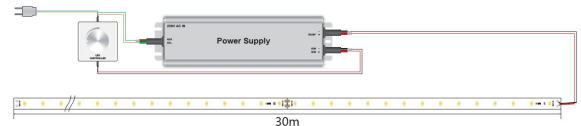

## Merkmale

Merkmale	Wert
Abstrahlwinkel:	120
Ampere:	8.70
CC oder CV:	CV
CRI:	>80
Dimmbar:	abhängig vom Netzteil
Länge:	30
LED Strip Klebeband:	ja
LED Strip Breite:	10
LED Strip Höhe:	3
LED Strip Klebeband:	ja
LED Strip kürzbar:	250
LED Strip Länge:	30000
Lichtfarbe in Kelvin:	4250
Lichtfarbe:	neutralweiß
Lichtfarbe in Kelvin:	4250
Lichtfarbe Name:	neutralweiß
Lumen:	30300
Schutzklasse:	IP20
Volt:	48
Gewicht:	0.6 Kg
Garantie:	24.00 Monate

## Weitere Bilder

The relationship of curve variation between voltage and the length of the led strip in single drive

connect way 1

connect way 2