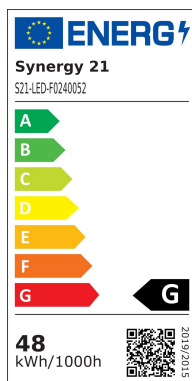

## Synergy 21 LED Flex Strip 160 SWW DC24V 48W LP IP68

kwh/1000h:	48,00
Lumen:	4560
Watt:	48,0
Nennlebensdauer:	35000 Std.
Schaltzyklen:	50000
Opt. Umgebungstemp.:	25 °C

### Synergy 21 LED Flex Strip 160 Serie

Spannung: 24V,  
Watt: 9,6W/m 48W gesamt  
Lichtfarbe: super warmweiss , 2700K, CRI>90  
Helligkeit: 95Lm/W, gesamt: 4560LM

Abstrahlwinkel: 120°  
Schutzklasse: IP68  
LED Anzahl: 160LEDs/m, Gesamt: 800LEDs  
LED Type: 2835  
Schnittmaß: 50mm  
Maße LED Strip: 5000\*8\*6 mm

## Merkmale

Merkmal	Wert
Abstrahlwinkel:	120
Ampere:	2
CC oder CV:	CV
CRI:	>90
Dimmbar:	abhängig vom Netzteil
LED Strip Klebeband:	ja
LED Strip Breite:	10,5
LED Strip Höhe:	6
LED Strip kürzbar:	50
LED Strip Länge:	5000
Lichtfarbe:	super warmweiß
Lichtfarbe in Kelvin:	2700
Lumen:	4560
Schutzklasse:	IP68
Volt:	24
Gewicht:	0.2 Kg
Garantie:	60.00 Monate