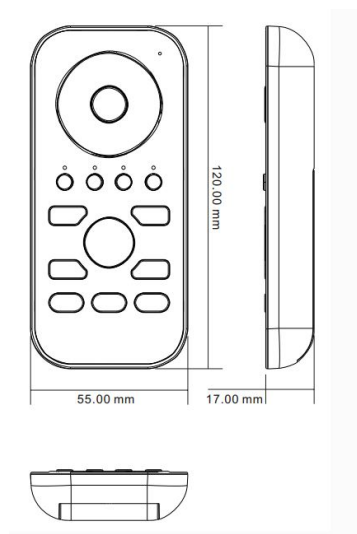

Synergy 21 LED Controller EOS 05 Handsender RGBW 6

RGB/RGB-W 4-Zonen Fernbedienung
nur passend für Controller der EOS 05 Serie!!

Intuitive RGB Farbwahl durch Farbrad frei wählbar.
Einzelfarben dimmbar (8 Stufig)
Mit Statuspeicher bei Stromausfall
Empfang bis zu 15 Meter Entfernung

Betriebstemperatur: -10°C - +60°C
Maße: 60*115*13mm

Operation Frequency 434MHz/869.5MHz/916,5MHz

Weitere Bilder

Zubehör

Art.-Nr.	Name
111315	Synergy 21 LED Controller EOS 05 4-Kanal Controller + CC700
112597	Synergy 21 LED Controller EOS 05 4-Kanal Repeater
112694	Synergy 21 LED Controller EOS 05 4-Kanal Controller + High Power
113466	Synergy 21 LED Controller EOS 05 4-Kanal Controller + Hutschiene
116292	Synergy 21 LED Controller EOS 05 4-Kanal Controller + CC500
122483	Synergy 21 LED Controller EOS 05 4-Kanal Controller + IP66
125227	Synergy 21 LED Controller EOS 05 1-Kanal single color Controller+Netzteil CC 200-1500mA 50W
125237	Synergy 21 LED Controller EOS 05 1-Kanal single color Controller 0-10V
131267	Synergy 21 LED Controller EOS 05 AC - Triac
132052	Synergy 21 LED Controller EOS 05 2-Kanal Controller+Netzteil CC dual white (CCT) 50W
138264	Synergy 21 LED Controller EOS 05 4-Kanal Repeater Hutschiene
151012	Synergy 21 LED Controller EOS 05 4-Kanal Controller + V2
151013	Synergy 21 LED Controller EOS 05 1-Kanal single color Controller mono V2
151666	Synergy 21 LED Controller EOS 05 5-Kanal Controller RGB-WW (RGB-CCT)