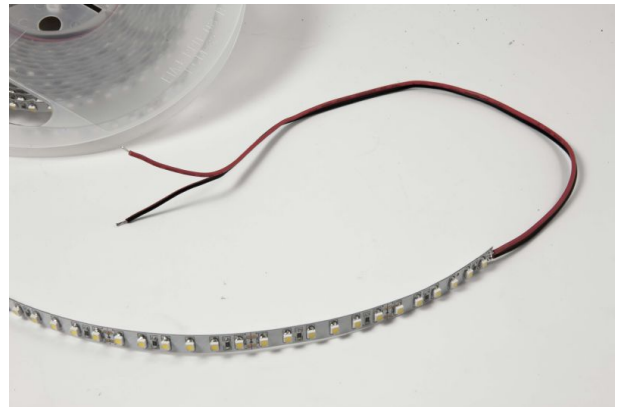

Synergy 21 LED Flex Strip 3528 - 60 WW DC24V 48W IP20 SWW

| | |
|----------------------|------------|
| kwh/1000h: | 48,00 |
| Lumen: | 3500 |
| Watt: | 48,0 |
| Nennlebensdauer: | 35000 Std. |
| Schaltzyklen: | 50000 |
| Opt. Umgebungstemp.: | 25 °C |

LED Flex Strip warmweiß,
DC24V, max. 2A, 48W ± 10%,
600Leds, 120°, 3528SMD
Lumen: 3500
2700K ±250
Länge: 5000*8*2,5mm,
mit Klebeband
indoor

Energieeffizienzklasse: A+
kWh/1000h: 48

Bitte beachten sie, dass auch LED Streifen gekühlt werden müssen.
Achten sie darauf, dass der LED Strip die Arbeitstemperatur von 40°C nicht überschreitet, da sonst die Lebensdauer nicht gewährleistet werden kann.

Merkmale

| Merkmal | Wert |
|-----------------|------|
| Abstrahlwinkel: | 120 |
| Ampere: | 2 |

| Merkmal | Wert |
|-----------------------|-----------------------|
| CC oder CV: | CV |
| CRI: | >80 |
| Dimmbar: | abhängig vom Netzteil |
| Länge: | 5 |
| LED Strip Klebeband: | ja |
| LED Strip Breite: | 8 |
| LED Strip Höhe: | 2.50 |
| LED Strip Klebeband: | ja |
| LED Strip kürzbar: | 25 |
| LED Strip Länge: | 5000 |
| Lichtfabe in Kelvin: | 2700 |
| Lichtfarbe: | warmweiß |
| Lichtfarbe in Kelvin: | 2700 |
| Lichtfarbe Name: | warmweiß |
| Lumen: | 3500 |
| Schutzklasse: | IP20 |
| Volt: | 24 |
| Gewicht: | 0.25 Kg |
| Garantie: | 24.00 Monate |

Weitere Bilder

Zubehör

| Art.-Nr. | Name |
|----------|--|
| 81069 | Synergy 21 LED zub Hohlbuchse mit Schraubklemmen |
| 81068 | Synergy 21 LED zub Hohlstecker mit Schraubklemmen |
| 81741 | Synergy 21 LED Flex Strip zub. Silikonbefestigungsschelle 10er Pack 12mm |
| 125198 | Synergy 21 Netzteil - 24V 150W Mean Well IP67 |
| 174020 | Synergy 21 Netzteil - 24V 100W BILTON |
| 174654 | Synergy 21 LED FLEX Strip zub. Easy Connect I shape for 1 line clear |