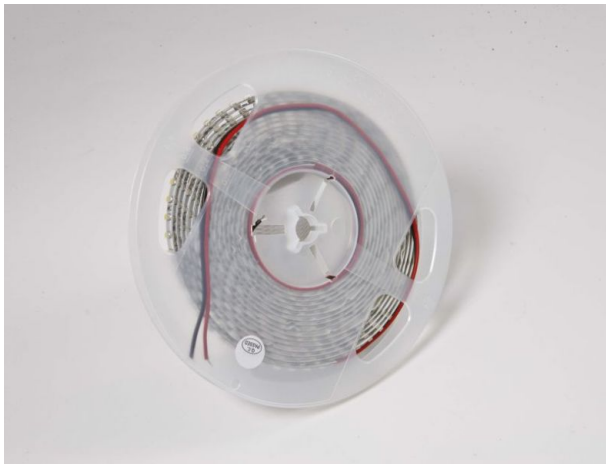

Synergy 21 LED Flex Strip 3528 - 60 WW DC24V 48W IP20 SWW

| | |
|----------------------|------------|
| kwh/1000h: | 48,00 |
| Lumen: | 3500 |
| Watt: | 48,0 |
| Nennlebensdauer: | 35000 Std. |
| Schaltzyklen: | 50000 |
| Opt. Umgebungstemp.: | 25 °C |

LED Flex Strip warmweiß,
DC24V, max. 2A, 48W ± 10%,
600Leds, 120°, 3528SMD
Lumen: 3500
2700K ±250
Länge: 5000*8*2,5mm,
mit Klebeband
indoor

Energieeffizienzklasse: A+
kWh/1000h: 48

Bitte beachten sie, dass auch LED Streifen gekühlt werden müssen.
Achten sie darauf, dass der LED Strip die Arbeitstemperatur von 40°C nicht überschreitet, da sonst die Lebensdauer nicht gewährleistet werden kann.

Merkmale

| Merkmal | Wert |
|-----------------|------|
| Abstrahlwinkel: | 120 |
| Ampere: | 2 |

| Merkmal | Wert |
|-----------------------|-----------------------|
| CC oder CV: | CV |
| CRI: | >80 |
| Dimmbar: | abhängig vom Netzteil |
| Länge: | 5 |
| LED Strip Klebeband: | ja |
| LED Strip Breite: | 8 |
| LED Strip Höhe: | 2.50 |
| LED Strip Klebeband: | ja |
| LED Strip kürzbar: | 25 |
| LED Strip Länge: | 5000 |
| Lichtfabe in Kelvin: | 2700 |
| Lichtfarbe: | warmweiß |
| Lichtfarbe in Kelvin: | 2700 |
| Lichtfarbe Name: | warmweiß |
| Lumen: | 3500 |
| Schutzklasse: | IP20 |
| Volt: | 24 |
| Gewicht: | 0.25 Kg |
| Garantie: | 24.00 Monate |

Weitere Bilder

Zubehör

| Art.-Nr. | Name |
|----------|--|
| 81069 | Synergy 21 LED zub Hohlbuchse mit Schraubklemmen |
| 81068 | Synergy 21 LED zub Hohlstecker mit Schraubklemmen |
| 81741 | Synergy 21 LED Flex Strip zub. Silikonbefestigungsschelle 10er Pack 12mm |
| 125198 | Synergy 21 Netzteil - 24V 150W Mean Well IP67 |
| 174020 | Synergy 21 Netzteil - 24V 100W BILTON |
| 174654 | Synergy 21 LED FLEX Strip zub. Easy Connect I shape for 1 line clear |