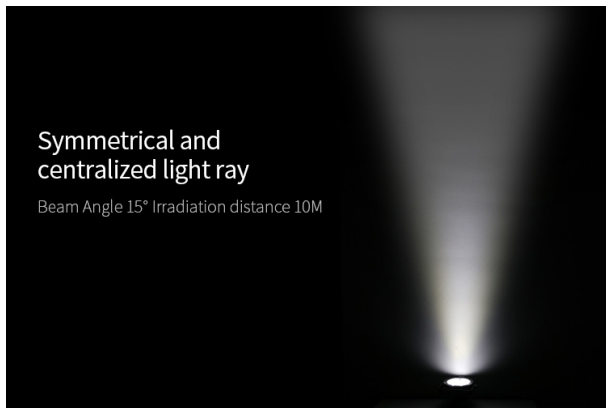

Zubehör

Art.-Nr.	Name
147981	Synergy 21 LED Fernbedienung RGB-WW (RGB-CCT) 8 Zonen *Milight/Miboxer*
147982	Synergy 21 LED Fernbedienung RGB-WW (RGB-CCT) 4 Zonen *Milight/Miboxer*
148005	Synergy 21 LED Fernbedienung Smart Panel RGB-WW (RGB-CCT) 4 Zonen *Milight/Miboxer*
148006	Synergy 21 LED Fernbedienung Smart Panel RGB-WW (RGB-CCT) 8 Zonen *Milight/Miboxer*
181054	Synergy 21 LED Fernbedienung WLAN Controller *Milight/Miboxer*
126355	Synergy 21 Netzteil - 24V 60W Mean Well IP67