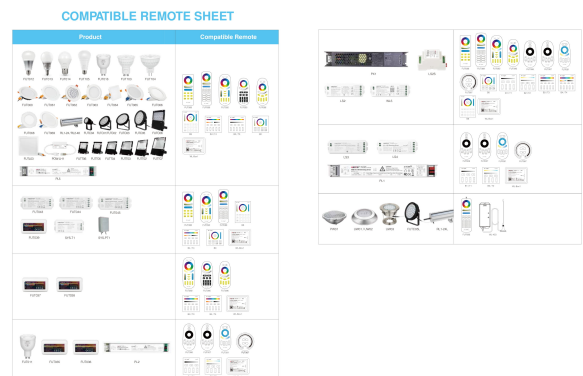

Illumination distance: >10m

IP Rate:IP65

Material: Aluminum

Size: 136x135x35mm

Energieeffizienzklasse: A+

kWh/1000h: 9

Merkmale

Merkmale	Wert
Abstrahlwinkel:	15
CC oder CV:	CV
Dimmbar:	Ja
Grösse:	136*135*35
LED - Gehäusematerial:	Aluminium
Lichtfarbe:	RGB-WW
Lichtfarbe in Kelvin:	2700~6500
Lumen:	700
Schutzklasse:	IP65
Volt:	24
Gewicht:	1 Kg

Auto-synchronization function

Different Garden Light can work synchronously when they are started at different times, controlled by the same remote, under same dynamic mode and with same speed.

Installation Diagram

Compatible with below remote controller

Zubehör

Art.-Nr.	Name
147981	Synergy 21 LED Fernbedienung RGB-WW (RGB-CCT) 8 Zonen *Milight/Miboxer*
147982	Synergy 21 LED Fernbedienung RGB-WW (RGB-CCT) 4 Zonen *Milight/Miboxer*
148005	Synergy 21 LED Fernbedienung Smart Panel RGB-WW (RGB-CCT) 4 Zonen *Milight/Miboxer*
148006	Synergy 21 LED Fernbedienung Smart Panel RGB-WW (RGB-CCT) 8 Zonen *Milight/Miboxer*
181054	Synergy 21 LED Fernbedienung WLAN Controller *Milight/Miboxer*
126355	Synergy 21 Netzteil - 24V 60W Mean Well IP67