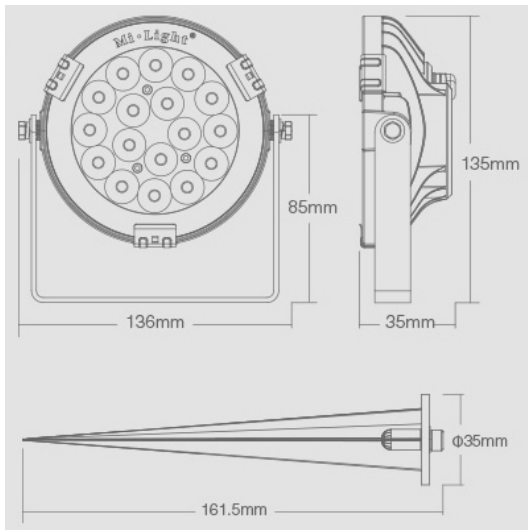

Weitere Bilder