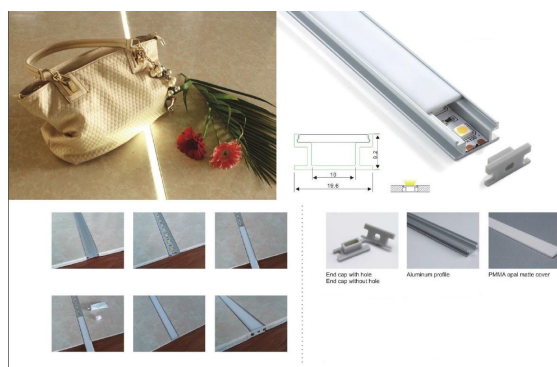

Synergy 21 LED U-Profil 200cm, ALU009

Alu-Profil, 2m

Abdeckung, Endkappen sind extra zu bestellen

Atributos

Atributo	Valor
LED Streifen Profile:	10
Peso:	1 Kg

Imágenes adicionales

Accesorios

Número de artículo	Denominación
121542	Synergy 21 LED U-Profil zub ALU009 Endkappe
121554	Synergy 21 LED U-Profil zub ALU009 PMMA opal diffusor