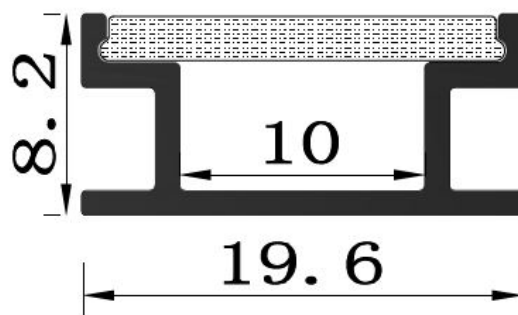

Synergy 21 LED U-Profil 200cm, ALU009

Alu-Profil, 2m

Abdeckung, Endkappen sind extra zu bestellen

Atributos

Atributo	Valor
LED Streifen Profile:	10
Peso:	1 Kg

Imágenes adicionales

Accesorios

Número de artículo	Denominación
121542	Synergy 21 LED U-Profil zub ALU009 Endkappe
121554	Synergy 21 LED U-Profil zub ALU009 PMMA opal diffusor