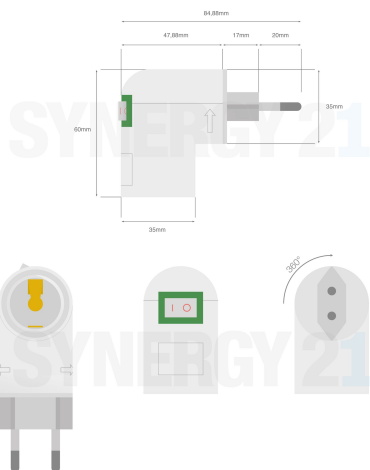

Synergy 21 LED Adapter / Fassung für LED-Leuchtmittel PP->E27

Adapter für LED-Leuchtmittel
von Steckdose auf die Fassung E27
mit Schalter

Merkmale

Merkmal	Wert
Gewicht:	0.04 Kg
Garantie:	24.00 Monate

Weitere Bilder

Zubehör

Art.-Nr.	Name
91274	Synergy 21 LED Retrofit E27 Bulb 5x1W blau
104649	Synergy 21 LED Retrofit E27 R63 nw
115002	Synergy 21 LED Retrofit E27 R90 nw V2
120200	Synergy 21 LED Retrofit E27 A60 Bulb 5W kw 24V
124273	Synergy 21 LED Retrofit E27 Tropfenlampe G45 rot 1 Watt für Lichterkette
124274	Synergy 21 LED Retrofit E27 Tropfenlampe G45 gelb 1 Watt für Lichterkette
124275	Synergy 21 LED Retrofit E27 Tropfenlampe G45 blau 1 Watt für Lichterkette
124276	Synergy 21 LED Retrofit E27 Tropfenlampe G45 grün 1 Watt für Lichterkette
124277	Synergy 21 LED Retrofit E27 Tropfenlampe G45 cw 1 Watt für Lichterkette
124279	Synergy 21 LED Retrofit E27 Tropfenlampe G45 ww 1 Watt für Lichterkette
124280	Synergy 21 LED Retrofit E27 Tropfenlampe G45 orange 1 Watt für Lichterkette
124281	Synergy 21 LED Retrofit E27 Tropfenlampe G45 pink 1 Watt für Lichterkette
148493	Synergy 21 LED Retrofit E27 12W RGB-WW Lampe mit Funk und WLAN *Milight/Miboxer*
149924	Synergy 21 LED Retrofit E27 6W RGB-WW Lampe mit Funk und WLAN *Milight/Miboxer*
150142	Synergy 21 LED Basicline Retrofit E27 Sensor Bulb