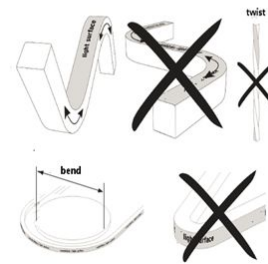

Es gibt eine Vielzahl an Befestigungsmöglichkeiten, wie Clips, dauerelastischer Montagekleber, Kabelbinder, etc.

siehe Zubehör

Bitte beachten sie, dass auch LED Streifen gekühlt werden müssen.  
Achten sie darauf, dass der LED Strip die Arbeitstemperatur von 40°C nicht überschreitet, da sonst die Lebensdauer nicht gewährleistet werden kann.  
Auf überhitzte LED Strips kann keine Garantie gewährt werden.

## Merkmale

Merkmal	Wert
Abstrahlwinkel:	120
Ampere:	2.90
CC oder CV:	CV
CRI:	>80
Dimmbar:	abhängig vom Netzteil
Länge:	5
LED Strip Klebeband:	nein
LED Strip Breite:	17
LED Strip Höhe:	15
LED Strip Klebeband:	nein
LED Strip kürzbar:	50
LED Strip Länge:	5000
Lichtfabe in Kelvin:	3000
Lichtfarbe:	warmweiß
Lichtfarbe in Kelvin:	3000
Lichtfarbe Name:	warmweiß
Lumen:	4000
Schutzklasse:	IP65
Volt:	24
Gewicht:	0.5 Kg

## Accessories

Sign.	Wiring Method	Power Feeder Cable To PCB	Power Feeder Cable To Head	Front Cap	Split Head	End Cap	Mounting Method
Top-Bend	flat side	300mm waterproof cable with male plug	300mm waterproof cable with female plug	Front Cap	Split Head	End Cap	Bracket
	edge side		300mm waterproof cable with female plug	Front Cap	Split Head	End Cap	Clip
	bottom side		300mm waterproof cable with female plug	Front Cap	Split Head	End Cap	aluminum channel