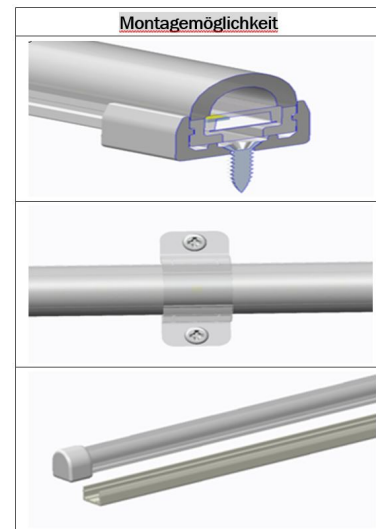

Accessories

Sign.	Wiring Method	Power Feeder Cable To PCB	Power Feeder Cable To Head	Front Cap	Split Head	End Cap	Mounting Method
Top-Bend	flat side	300mm waterproof cable with male plug	300mm waterproof cable with female plug	Front Cap	Split Head	End Cap	Bracket
	edge side		300mm waterproof cable with female plug	Front Cap	Split Head	End Cap	Clip
	bottom side		300mm waterproof cable with female plug	Front Cap	Split Head	End Cap	aluminum channel

Zubehör

Art.-Nr.	Name
153192	Synergy 21 LED Flex Strip NEON TB zub. Anschluss gerade
153193	Synergy 21 LED Flex Strip NEON TB zub. Anschluss seitlich
153198	Synergy 21 LED Flex Strip NEON TB zub. Klammer
153199	Synergy 21 LED Flex Strip NEON TB zub. Clip
153200	Synergy 21 LED Flex Strip NEON TB zub. Schiene
153204	Synergy 21 LED Flex Strip NEON SB + TB zub. Anschlusskabel