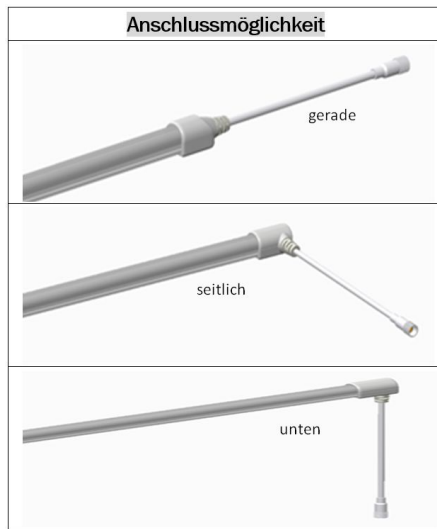

Accessories

Sign.	Wiring Method	Power Feeder Cable To PCB	Power Feeder Cable To Head	Front Cap	Split Head	End Cap	Mounting Method
Top-Bend	flat side	300mm waterproof cable with male plug	300mm waterproof cable with female plug	Front Cap	Split Head	End Cap	Bracket
	edge side		300mm waterproof cable with female plug	Front Cap	Split Head	End Cap	Clip
	bottom side		300mm waterproof cable with female plug	Front Cap	Split Head	End Cap	aluminum channel

Zubehör

Art.-Nr.	Name
153192	Synergy 21 LED Flex Strip NEON TB zub. Anschluss gerade
153193	Synergy 21 LED Flex Strip NEON TB zub. Anschluss seitlich
153198	Synergy 21 LED Flex Strip NEON TB zub. Klammer
153199	Synergy 21 LED Flex Strip NEON TB zub. Clip
153200	Synergy 21 LED Flex Strip NEON TB zub. Schiene
153204	Synergy 21 LED Flex Strip NEON SB + TB zub. Anschlusskabel