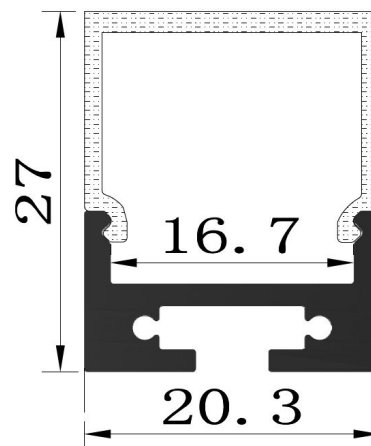

Synergy 21 LED U-Profil 200cm, ALU028

Lieferumfang: Aluminium-Profil, 2m

Für LED Streifen bis 16,7mm Breite

Bitte beachten: LED Streifen, Abdeckung, Endkappen, Clips und Abhängeseil sind extra zu bestellen

Merkmale

Merkmal	Wert
LED - Gehäusematerial:	Aluminium
LED Streifen Profile:	16.70
LED Strip Länge:	2000
Gewicht:	1 Kg
Garantie:	24.00 Monate

Weitere Bilder

Zubehör

Art.-Nr.	Name
115442	Synergy 21 LED U-Profil 200cm, ALU028
115473	Synergy 21 LED U-Profil zub ALU028 Aufhängeseil
118280	Synergy 21 LED U-Profil zub ALU028 PMMA opal diffusor