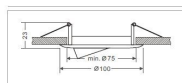

Imágenes adicionales