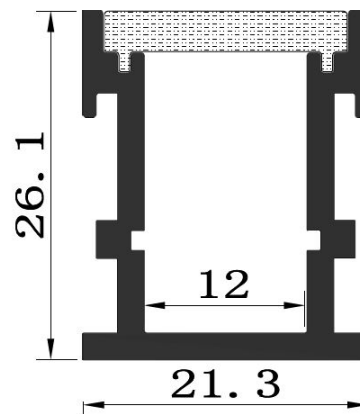

Synergy 21 LED U-Profil 200cm, ALU034

Begehbares Aluprofil

Für LED Streifen bis 12mm Breite
B/H (21,3*26,1) Länge 2m

Bitte beachten: Abdeckung (121610) und Endkappen (121611) sind extra zu bestellen

Merkmale

Merkmal	Wert
LED Streifen Profile:	12.20
Gewicht:	1 Kg
Garantie:	24.00 Monate

Weitere Bilder

Zubehör

Art.-Nr.	Name
121610	Synergy 21 LED U-Profil zub ALU034 PC opal diffusor
121611	Synergy 21 LED U-Profil zub ALU034 Endkappe