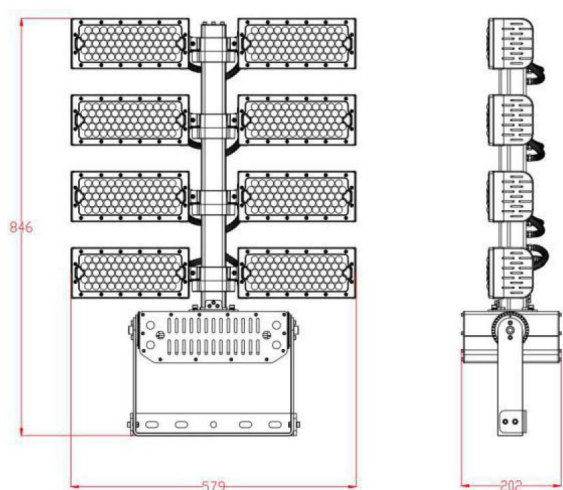

Atributo	Valor
Abstrahlwinkel:	90
CRI:	>80
Dimmbar:	nein
Grösse:	846*202*579
LED - Gehäusefarbe:	schwarz
LED - Gehäusematerial:	Aluminium
Lichtfarbe:	kaltweiß
Lichtfarbe in Kelvin:	5000
Lumen:	158400
Schutzklasse:	IP66
Volt:	230
Peso:	24.8 Kg
Garantía:	60.00 Meses

Imágenes adicionales