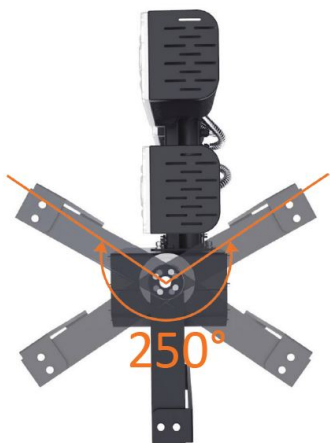

Accesorios

Número de artículo	Denominación
148726	Synergy 21 Outdoor Kabelverbinder IP68 1:1
148727	Synergy 21 Outdoor Kabelverbinder IP66 1:2
148730	Synergy 21 Outdoor Kabelverbinder IP66 Box 3 Ports
148729	Synergy 21 Outdoor Kabelverbinder IP68 Box 3 Ports transparent
148728	Synergy 21 Netzteil - Wasserdichte Verbinder Box 4 Ports