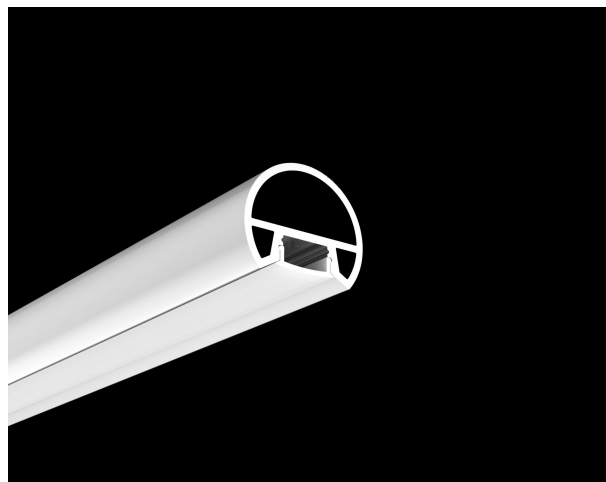

Synergy 21 LED U-Profil 200cm, ALU077

Alu-Profil, 2m, Kleiderstange mit Lichtauslass nach unten

Für LED Streifen bis 12mm Breite

Bitte beachten: Wandhalter sind extra zu bestellen

Merkmale

Merkmal	Wert
LED Streifen Profile:	12
Gewicht:	1 Kg
Garantie:	24.00 Monate

Weitere Bilder

Zubehör

Art.-Nr.	Name
153225	Synergy 21 LED U-Profil zub ALU077 Endkappe / Set
121259	Synergy 21 LED U-Profil zub ALU001-R PMMA clear diffusor + ALU002-R, ALU003, ALU007-R, ALU021, ALU024, ALU084
121260	Synergy 21 LED U-Profil zub ALU001-R PMMA opal diffusor + ALU002-R, ALU003, ALU007-R, ALU021, AALU022