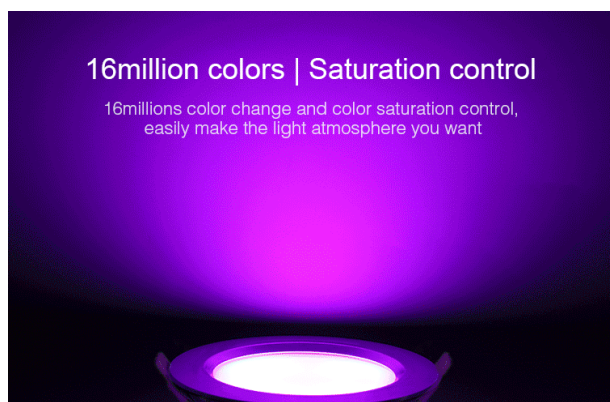

### Panel redondo RGB-WW

Se puede controlar con un mando a distancia inalámbrico y/o un controlador WLAN para iOS y Android, ambos disponibles por separado, ver accesorios.

- Potencia: 15W
- Voltaje de entrada: AC86~265V 50/60Hz (incl. fuente de alimentación)
- CCT: 2700K~6500K
- Flujo luminoso: 1200LM
- Eficiencia lumínica: 80LM/W
- CRI:Ra >80
- PF: >0.5
- Vida útil: 50.000 horas
- Ángulo de enfoque: 120°
- Clase de protección: IP54
- Material: Aluminio
- Clase de eficiencia energética : A+
- kWh/1000h: 15

## Atributos

Atributo

Valor

Abstrahlwinkel:	120
CRI:	>80
Dimmbar:	Ja
Grad:	120°
Grösse:	190*50
LED - Gehäusefarbe:	weiß
LED - Gehäusematerial:	Aluminium
Lichtfarbe:	RGB-WW
Lichtfarbe in Kelvin:	2700~6500
Lumen:	1200
Schutzklasse:	IP54
Volt:	230
Peso:	1 Kg
Garantía:	24.00 Meses

## Imágenes adicionales