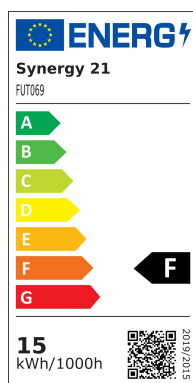

## Synergy 21 Panel redondo 15W RGB-WW \*Milight/Miboxer\*

kwh/1000h:	15,00
Lúmenes:	1200
Vatio:	15,0
Vida útil nominal:	35000 Std.
Ciclos de conmutación:	50000
Temperatura ambiente óptima:	25 °C

### Panel redondo RGB-WW

Se puede controlar con un mando a distancia inalámbrico y/o un controlador WLAN para iOS y Android, ambos disponibles por separado, ver accesorios.

- Potencia: 15W
- Voltaje de entrada: AC86~265V 50/60Hz (incl. fuente de alimentación)
- CCT: 2700K~6500K
- Flujo luminoso: 1200LM
- Eficiencia lumínica: 80LM/W
- CRI:Ra >80
- PF: >0.5
- Vida útil: 50.000 horas
- Ángulo de enfoque: 120°
- Clase de protección: IP54
- Material: Aluminio
- Clase de eficiencia energética : A+
- kWh/1000h: 15

## Atributos

Atributo

Valor

Abstrahlwinkel:	120
CRI:	>80
Dimmbar:	Ja
Grad:	120°
Grösse:	190*50
LED - Gehäusefarbe:	weiß
LED - Gehäusematerial:	Aluminium
Lichtfarbe:	RGB-WW
Lichtfarbe in Kelvin:	2700~6500
Lumen:	1200
Schutzklasse:	IP54
Volt:	230
Peso:	1 Kg
Garantía:	24.00 Meses