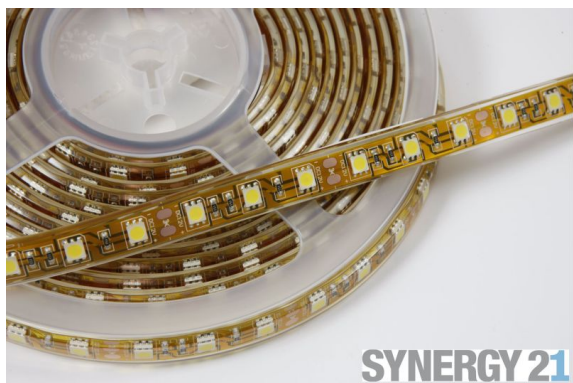

## Synergy 21 Tira LED Flex 24V/72W, blanco cálido, IP68, 5m

kwh/1000h:	72,00
Lúmenes:	4500
Vatio:	72,0
Vida útil nominal:	35000 Std.
Ciclos de conmutación:	50000
Temperatura ambiente óptima:	25 °C

- Voltaje: 24V/3A/72W
- Número de LEDs: 300x SMD5050
- Clase de protección: IP68
- CCT: 3000K
- Flujo luminoso: 4500lm
- Ángulo de enfoque: 120°
- Dimensiones: 5000x12,9x5mm
- Incluye autoadhesivo 3M en la parte trasera
- Se puede cortar cada 5cm
- Extremo cable abierto

Tenga en cuenta que las tiras de Synergy 21 deben funcionar a una temperatura no superior a los 40°

## Atributos

Atributo	Valor
Abstrahlwinkel:	120
Ampere:	3
CC oder CV:	CV

Atributo	Valor
CRI:	>80
Dimmbar:	abhängig vom Netzteil
Länge:	5
LED Strip Klebeband:	ja
LED Strip Breite:	12.90
LED Strip Höhe:	5
LED Strip Klebeband:	ja
LED Strip kürzbar:	100
LED Strip Länge:	5000
Lichtfabe in Kelvin:	3000
Lichtfarbe:	warmweiß
Lichtfarbe in Kelvin:	3000
Lichtfarbe Name:	warmweiß
Lumen:	4500
Schutzklasse:	IP68
Volt:	24
Peso:	0.2 Kg
Garantía:	60.00 Meses

## Accesorios

Número de artículo	Denominación
81069	Synergy 21 Enchufe DC con borne de tornillo
81068	Synergy 21 Conector DC con borne de tornillo
81741	Synergy 21 Clip fijación de silicona para tiras LED, Pack de
81048	Synergy 21 Alimentación 100W/12V, IP67
81049	Synergy 21 Alimentación de 150W / 12V, IP67
98273	Synergy 21 LED Flex Strip zub. Testklemmen für Single Color
148726	Synergy 21 Outdoor Kabelverbinder IP68 1:1
148727	Synergy 21 Outdoor Kabelverbinder IP66 1:2
148730	Synergy 21 Outdoor Kabelverbinder IP66 Box 3 Ports
148729	Synergy 21 Outdoor Kabelverbinder IP68 Box 3 Ports transparent
148728	Synergy 21 Netzteil - Wasserdichte Verbinder Box 4 Ports
181661	Mean Well WPD-06 Dimmer EnOcean wireless PWM