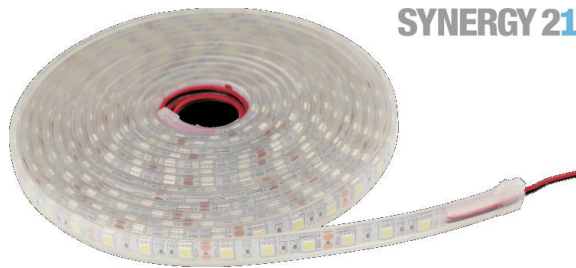

## Synergy 21 LED Flex Strip 60 WW DC12V 72W IP65

kwh/1000h:	72,00
Lumen:	4500
Watt:	72,0
Nennlebensdauer:	35000 Std.
Schaltzyklen:	50000
Opt. Umgebungstemp.:	25 °C

LED Flex Strip warmweiß,  
DC12V, max. 6A, 72W,  
300Leds, 120°, 5050SMD  
Länge: 5000\*12,9\*5mm,  
Lumen: 4500  
3000K ±250  
outdoor, empty tube, IP65  
kürzbar: alle 5 cm  
offenes Kabelende  
Klebeband zur Montagehilfe auf der Rückseite

Bis zu -25°C geeignet!

Energieeffizienzklasse: A  
kWh/1000h: 72

Bitte beachten sie, dass auch LED Streifen gekühlt werden müssen.  
Achten sie darauf, dass der LED Strip die Arbeitstemperatur von 40°C nicht überschreitet, da sonst die Lebensdauer nicht gewährleistet werden kann.

## Merkmale

Merkmal	Wert
Abstrahlwinkel:	120
Ampere:	6
CC oder CV:	CV
CRI:	>80
Dimmbar:	abhängig vom Netzteil
Länge:	5
LED Strip Klebeband:	ja
LED Strip Breite:	12.90
LED Strip Höhe:	5
LED Strip Klebeband:	ja
LED Strip kürzbar:	50
LED Strip Länge:	5000
Lichtfabe in Kelvin:	3000
Lichtfarbe:	warmweiß
Lichtfarbe in Kelvin:	3000
Lichtfarbe Name:	warmweiß
Lumen:	4500
Schutzklasse:	IP65
Volt:	12
Gewicht:	0.1 Kg

## Zubehör

Art.-Nr.	Name
81069	Synergy 21 LED zub Hohlbuchse mit Schraubklemmen
81068	Synergy 21 LED zub Hohlstecker mit Schraubklemmen
81741	Synergy 21 LED Flex Strip zub. Silikonbefestigungsschelle 10er Pack 12mm
139522	Synergy 21 Netzteil - 12V 120W Mean Well IP67