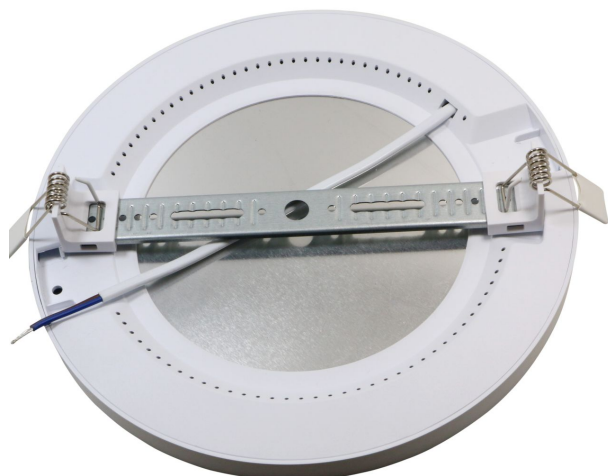

Synergy 21 Downlight 18W regulable

kwh/1000h:	18,00
Lúmenes:	1400
Vatio:	18,0
Vida útil nominal:	35000 Std.
Ciclos de conmutación:	50000
Temperatura ambiente óptima:	25 °C

Panel LED redondo
 Opción de instalación en superficie o empotrado
 Dimensiones del orificio: 65-205mm ajustable

- Consumo de energía: 18W
- Color del marco: blanco
- Cantidad de LEDs: 120LEDs
- Flujo luminoso: 1400lm-1620lm
- CCT: 3000K-6500K, RA>80
- Ángulo de enfoque: 110°
- Temperatura de funcionamiento: -20° hasta +40°
- Alimentación: AC220-240V, TRIAC regulable
- Diámetro exterior: 220mm
- Diámetro de corte: 65-205mm ajustable o montaje en superficie
- Altura: 18mm

Clase de eficiencia energética: F
 kWh/1000h: 18

Atributos

Atributo	Valor
----------	-------

Abstrahlwinkel:	120
CC oder CV:	CC
CRI:	>80
Dimmbar:	TRIAC
Grösse:	230*15
LED - Gehäusefarbe:	weiß
LED - Gehäusematerial:	Aluminum
Lichtfarbe:	warmweiß
Lichtfarbe in Kelvin:	3000
Lumen:	1400
Schutzklasse:	IP41
Peso:	0.54 Kg
Garantía:	24.00 Meses

Imágenes adicionales

Accesorios

Número de artículo	Denominación
120373	Wago Serie 221 - 2*4mm (100 Stück)
211954	Wago Borna de conexión en línea con palanca, 60uds