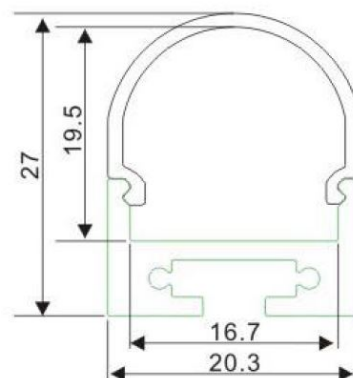

Accesorios

Número de artículo	Denominación
125302	Synergy 21 ALU027 Difusor PMMA semi-transparente
125303	Synergy 21 ALU027 Difusor PMMA opal, 2m
125307	Synergy 21 ALU027 Cable de acero con pivote
125305	Synergy 21 ALU027 Tapa Final
125306	Synergy 21 ALU027 Clip de fijación, 1 unidad