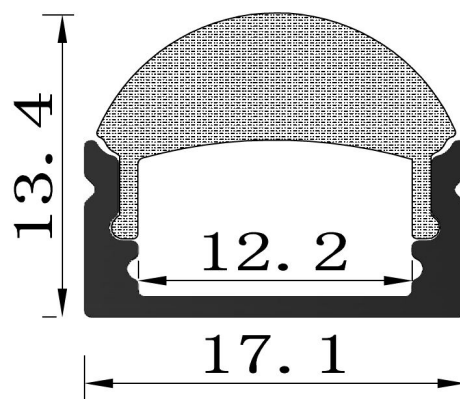

Synergy 21 ALU002-RL Perfil-U de aluminio, 2m

- Ángulo de enfoque 60°
- No incluye tapa final, difusor, ni clips de sujeción.

Atributos

Atributo	Valor
LED - Gehäusematerial:	Aluminium
LED Streifen Profile:	12.20
LED Strip Länge:	2000
Peso:	0.195 Kg

Imágenes adicionales

Accesorios

Número de artículo	Denominación
115392	Synergy 21 Clip sujeción transparente, 1 unidad
115393	Synergy 21 Clip sujeción de metal, 1 unidad
115394	Synergy 21 Clip sujeción inclinable de metal, 1 unidad
115398	Synergy 21 ALU002-RL Tapa Final, 2 unidades
118269	Synergy 21 ALU002-RL Difusor PMMA transparente, 2m
118270	Synergy 21 ALU002-RL Difusor PMMA opal, 2m