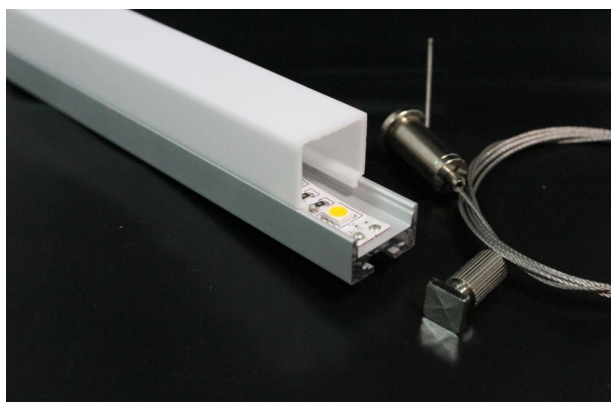

Synergy 21 LED U-Profil 200cm, ALU028

Lieferumfang: Aluminium-Profil, 2m

Für LED Streifen bis 16,7mm Breite

Bitte beachten: LED Streifen, Abdeckung, Endkappen, Clips und Abhängeseil sind extra zu bestellen

Merkmale

Merkmal	Wert
LED - Gehäusematerial:	Aluminium
LED Streifen Profile:	16.70
LED Strip Länge:	2000
Gewicht:	1 Kg

Weitere Bilder

Zubehör

Art.-Nr.	Name
115442	Synergy 21 LED U-Profil 200cm, ALU028
115473	Synergy 21 LED U-Profil zub ALU028 Aufhängeseil
118280	Synergy 21 LED U-Profil zub ALU028 PMMA opal diffusor