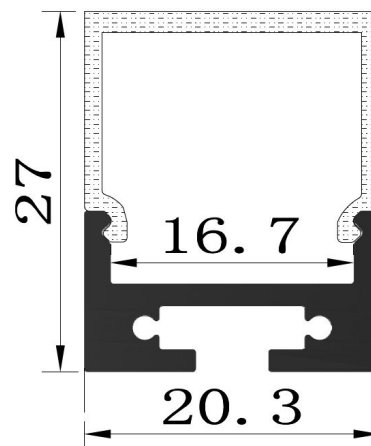

Synergy 21 LED U-Profil 200cm, ALU028

Lieferumfang: Aluminium-Profil, 2m

Für LED Streifen bis 16,7mm Breite

Bitte beachten: LED Streifen, Abdeckung, Endkappen, Clips und Abhängeseil sind extra zu bestellen

Merkmale

Merkmal	Wert
LED - Gehäusematerial:	Aluminium
LED Streifen Profile:	16.70
LED Strip Länge:	2000
Gewicht:	1 Kg

Weitere Bilder

Zubehör

Art.-Nr.	Name
115442	Synergy 21 LED U-Profil 200cm, ALU028
115473	Synergy 21 LED U-Profil zub ALU028 Aufhängeseil
118280	Synergy 21 LED U-Profil zub ALU028 PMMA opal diffusor