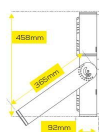

Atributo	Valor
Abstrahlwinkel:	30
CRI:	>80
Dimmbar:	nein
Grösse:	576*92*458
LED - Gehäusefarbe:	schwarz
LED - Gehäusematerial:	Aluminium
Lichtfarbe:	kaltweiß
Lichtfarbe in Kelvin:	5700
Lumen:	84000
Schutzklasse:	IP67
Volt:	230
Peso:	22 Kg
Garantía:	60.00 Meses

Imágenes adicionales