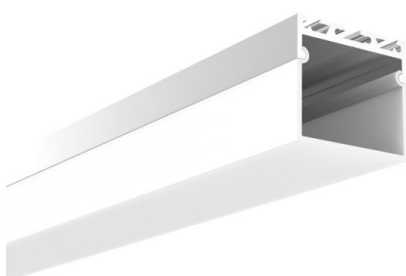

Synergy 21 LED U-Profil 200cm, ALU065

Alu-Profil, 2m

Für LED Streifen bis 41,4mm Breite

Bitte beachten: Abdeckung, Endkappen und Clips sind extra zu bestellen

Merkmale

Merkmal	Wert
LED Streifen Profile:	41.40
Gewicht:	1 Kg

Weitere Bilder

Zubehör

Art.-Nr.	Name
133998	Synergy 21 LED U-Profil zub ALU065 Endkappe
133999	Synergy 21 LED U-Profil zub ALU065 clip metal
134000	Synergy 21 LED U-Profil zub ALU065 PMMA opal diffusor