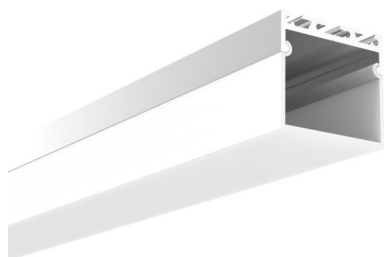

Synergy 21 LED U-Profil 200cm, ALU065

Alu-Profil, 2m

Für LED Streifen bis 41,4mm Breite

Bitte beachten: Abdeckung, Endkappen und Clips sind extra zu bestellen

Merkmale

Merkmal	Wert
LED Streifen Profile:	41.40
Gewicht:	1 Kg

Weitere Bilder

Zubehör

Art.-Nr.	Name
133998	Synergy 21 LED U-Profil zub ALU065 Endkappe
133999	Synergy 21 LED U-Profil zub ALU065 clip metal
134000	Synergy 21 LED U-Profil zub ALU065 PMMA opal diffusor