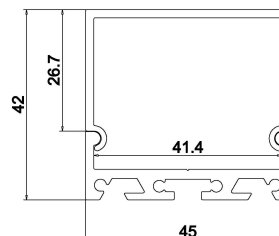

Zubehör

Art.-Nr.	Name
133998	Synergy 21 LED U-Profil zub ALU065 Endkappe
133999	Synergy 21 LED U-Profil zub ALU065 clip metal
134000	Synergy 21 LED U-Profil zub ALU065 PMMA opal diffusor