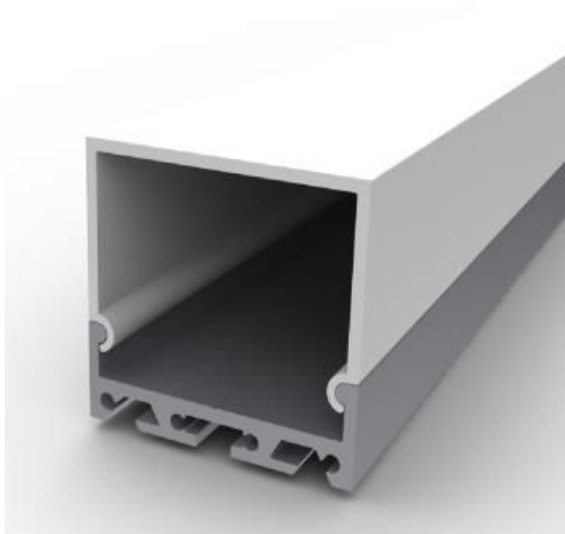

Synergy 21 LED U-Profil 200cm, ALU065

Alu-Profil, 2m

Für LED Streifen bis 41,4mm Breite

Bitte beachten: Abdeckung, Endkappen und Clips sind extra zu bestellen

Merkmale

Merkmal	Wert
LED Streifen Profile:	41.40
Gewicht:	1 Kg

Weitere Bilder

Zubehör

Art.-Nr.	Name
133998	Synergy 21 LED U-Profil zub ALU065 Endkappe
133999	Synergy 21 LED U-Profil zub ALU065 clip metal
134000	Synergy 21 LED U-Profil zub ALU065 PMMA opal diffusor