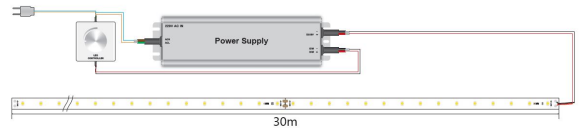

Merkmale

Merkmale	Wert
Abstrahlwinkel:	120
Ampere:	4.30
CC oder CV:	CV
CRI:	>80
Dimmbar:	abhängig vom Netzteil
Länge:	30
LED Strip Klebeband:	ja
LED Strip Breite:	10
LED Strip Höhe:	3
LED Strip Klebeband:	ja
LED Strip kürzbar:	250
LED Strip Länge:	30000
Lichtfarbe in Kelvin:	6250
Lichtfarbe:	kaltweiß
Lichtfarbe in Kelvin:	6250
Lichtfarbe Name:	kaltweiß
Lumen:	31500
Schutzklasse:	IP20
Volt:	24
Gewicht:	0.6 Kg
Garantie:	60.00 Monate

Weitere Bilder

The relationship of curve variation between voltage and the length of the led strip in single drive

connect way 1

connect way 2

Zubehör

Art.-Nr.	Name
140930	Synergy 21 Netzteil - 48V 240W Mean Well 0-10V dimm IP65