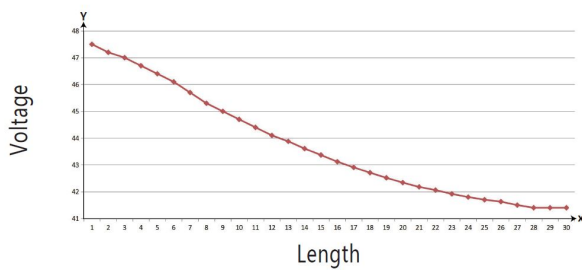

Weitere Bilder

The relationship of curve variation between voltage and the length of the led strip in single drive