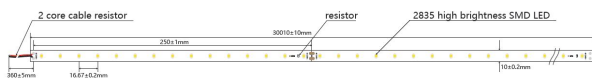

Spannung: 48V, max4,375A
Watt: 210W±10%
Lichtfarbe: kaltweiss , 6250K±250k
Helligkeit: 31500lm
Abstrahlwinkel: 120°
Schutzklasse: IP20
LED Anzahl: 1800*2835SMD
Maße: 30000*10*3 mm
PCB-Farbe: weiss, offenes Kabelende (360±5mm)
Arbeitstemperatur: -25°C bis +40°C
Gewicht: 0,500 kg
Kürzbar alle 15 LED 25cm
Klebeband: ja 3M rückseitig

Unser 3M Klebeband ist gut haftend, aber trotzdem nur als Montagehilfe anzusehen.

Es gibt eine Vielzahl an Befestigungsmöglichkeiten, wie Clips, dauerelastischer Montagekleber, Kabelbinder, etc.

Bitte beachten Sie, dass auch LED Streifen gekühlt werden müssen.

Merkmale

Merkmale	Wert
Abstrahlwinkel:	120
Ampere:	4.30
CC oder CV:	CV
CRI:	>80
Dimmbar:	abhängig vom Netzteil
Länge:	30
LED Strip Klebeband:	ja
LED Strip Breite:	10
LED Strip Höhe:	3
LED Strip Klebeband:	ja
LED Strip kürzbar:	250
LED Strip Länge:	30000
Lichtfarbe in Kelvin:	6250
Lichtfarbe:	kaltweiß
Lichtfarbe in Kelvin:	6250
Lichtfarbe Name:	kaltweiß
Lumen:	31500
Schutzklasse:	IP20
Volt:	24
Gewicht:	0.6 Kg
Garantie:	60.00 Monate

Weitere Bilder

The relationship of curve variation between voltage and the length of the led strip in single drive

connect way 1

connect way 2

Zubehör

Art.-Nr.	Name
140930	Synergy 21 Netzteil - 48V 240W Mean Well 0-10V dimm IP65