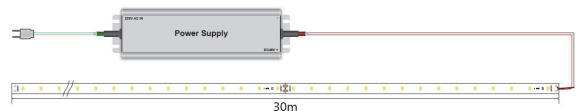

Merkmale

Merkmale	Wert
Abstrahlwinkel:	120
Ampere:	4.30
CC oder CV:	CV
CRI:	>80
Dimmbar:	abhängig vom Netzteil
Länge:	30
LED Strip Klebeband:	ja
LED Strip Breite:	10
LED Strip Höhe:	3
LED Strip Klebeband:	ja
LED Strip kürzbar:	250
LED Strip Länge:	30000
Lichtfarbe in Kelvin:	6250
Lichtfarbe:	kaltweiß
Lichtfarbe in Kelvin:	6250
Lichtfarbe Name:	kaltweiß
Lumen:	31500
Schutzklasse:	IP20
Volt:	24
Gewicht:	0.6 Kg
Garantie:	60.00 Monate

Weitere Bilder

The relationship of curve variation between voltage and the length of the led strip in single drive

connect way 1

connect way 2

Zubehör

Art.-Nr.	Name
140930	Synergy 21 Netzteil - 48V 240W Mean Well 0-10V dimm IP65