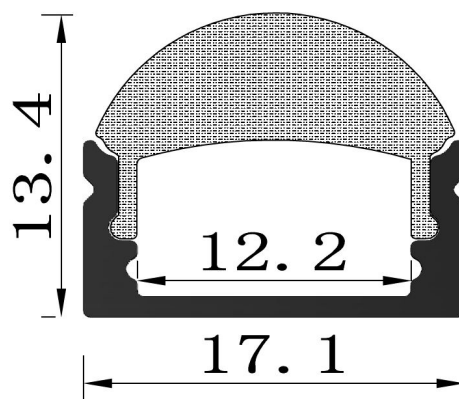

Synergy 21 LED U-Profil 200cm, ALU002-RL in weiss

Alu-Profil, 2m in weiss

Für LED Streifen bis 12,2mm Breite

Bitte beachten: Abdeckung, Endkappen und Clips sind extra zu bestellen

Merkmale

Merkmal	Wert
Gewicht:	0.195 Kg

Weitere Bilder

Zubehör

Art.-Nr.	Name
115392	Synergy 21 LED U-Profil zub ALU002-R+ALU002-RL+ALU004-R clip transparent
115393	Synergy 21 LED U-Profil zub ALU002-R+ALU002-RL+ALU004-R clip Metal
115394	Synergy 21 LED U-Profil zub ALU002-R+ALU002-RL+ALU004-R clip Metal schwenkbar
115398	Synergy 21 LED U-Profil zub ALU002-RL Endkappe
118269	Synergy 21 LED U-Profil zub ALU002-RL PMMA clear diffusor
118270	Synergy 21 LED U-Profil zub ALU002-RL PMMA opal diffusor