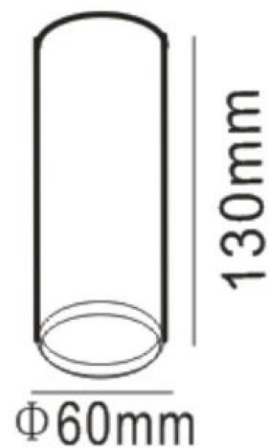

Synergy 21 LED Fassung GU10 Deckenmontage

Fassung für LED-Leuchtmittel GU10
Deckenmontage
Farbe: weiss
Lieferung OHNE Leuchtmittel

Weitere Bilder

Zubehör

Art.-Nr.	Name
90801	Synergy 21 LED Retrofit GU10 4x1W ww
90882	Synergy 21 LED Retrofit GU10 4x1W nw
90800	Synergy 21 LED Retrofit GU10 4x1W cw
148502	Synergy 21 LED Retrofit GU10 4W RGB-WW Spot *Milight/Miboxer*
86948	Synergy 21 LED Retrofit GU10 4x1W IR SECURITY LINE infrarot 850nm
114785	Synergy 21 LED Retrofit GU10 4x1W amber/orange
118706	Synergy 21 LED Retrofit GU10 4x1W UV
121670	Synergy 21 LED Retrofit GU10 4x1W IR SECURITY LINE infrarot 940nm