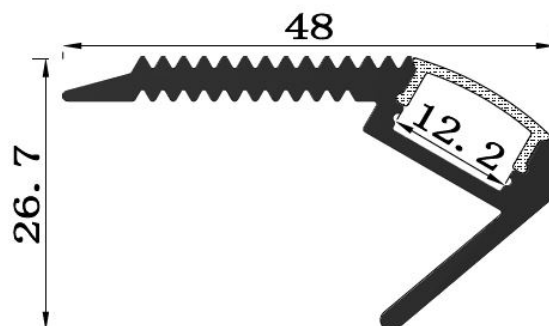

Synergy 21 LED U-Profil 200cm, ALU022

Alu-Profil, 2m

Für LED Streifen bis 12,3mm Breite

Bitte beachten: Abdeckung und Endkappen sind extra zu bestellen

Merkmale

Merkmal	Wert
LED Streifen Profile:	12.30
Gewicht:	1 Kg
Garantie:	24.00 Monate

Weitere Bilder

Zubehör

Art.-Nr.	Name
121565	Synergy 21 LED U-Profil zub ALU022 Endkappe
121566	Synergy 21 LED U-Profil zub ALU022 PC opal diffusor
121568	Synergy 21 LED U-Profil zub ALU022 PC clear diffusor Lange 2m
121260	Synergy 21 LED U-Profil zub ALU001-R PMMA opal diffusor + ALU002-R, ALU003, ALU007-R, ALU021, AALU022