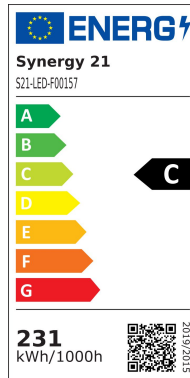

Synergy 21 LED Flex Strip 60 KW DC48V 210W IP20 ULS 30m

kwh/1000h:	231,00
Lumen:	31500
Watt:	210,0
Nennlebensdauer:	35000 Std.
Schaltzyklen:	50000
Opt. Umgebungstemp.:	25 °C

Synergy 21 LED Flex Strip UL Serie
ULS=Ultra Long Serie

Spannung: 48V, max4,375A
Watt: 210W±10%
Lichtfarbe: kaltweiss , 6250K±250k
Helligkeit: 31500lm
Abstrahlwinkel: 120°
Schutzklasse: IP20
LED Anzahl: 1800*2835SMD
Maße: 30000*10*3 mm
PCB-Farbe: weiss, offenes Kabelende (360±5mm)
Arbeitstemperatur: -25°C bis +40°C
Gewicht: 0,500 kg
Kürzbar alle 15 LED 25cm
Klebeband: ja 3M rückseitig

Energieeffizienzklasse: A++
kWh/1000h: 231

Strip an den Schnittmarken mit scharfer Schere kürzbar.
!Achtung! Strip muss zuvor auf Funktionalität überprüft werden.
Strip nur teilen wenn kein Strom anliegt.

Merkmale

Merkmale	Wert
Abstrahlwinkel:	120
Ampere:	4.30
CC oder CV:	CV
CRI:	>80
Dimmbar:	abhängig vom Netzteil
Länge:	30
LED Strip Klebeband:	ja
LED Strip Breite:	10
LED Strip Höhe:	3
LED Strip Klebeband:	ja
LED Strip kürzbar:	250
LED Strip Länge:	30000
Lichtfarbe in Kelvin:	6250
Lichtfarbe:	kaltweiß
Lichtfarbe in Kelvin:	6250
Lichtfarbe Name:	kaltweiß
Lumen:	31500
Schutzklasse:	IP20
Volt:	24
Gewicht:	0.6 Kg