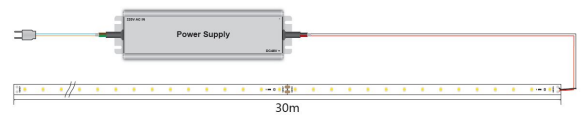

Merkmale

Merkmale	Wert
Abstrahlwinkel:	120
Ampere:	4.30
CC oder CV:	CV
CRI:	>80
Dimmbar:	abhängig vom Netzteil
Länge:	30
LED Strip Klebeband:	ja
LED Strip Breite:	10
LED Strip Höhe:	3
LED Strip Klebeband:	ja
LED Strip kürzbar:	250
LED Strip Länge:	30000
Lichtfarbe in Kelvin:	6250
Lichtfarbe:	kaltweiß
Lichtfarbe in Kelvin:	6250
Lichtfarbe Name:	kaltweiß
Lumen:	31500
Schutzklasse:	IP20
Volt:	24
Gewicht:	0.6 Kg

Weitere Bilder

The relationship of curve variation between voltage and the length of the led strip in single drive

connect way 1

connect way 2

Zubehör

Art.-Nr.	Name
140930	Synergy 21 Netzteil - 48V 240W Mean Well 0-10V dimm IP65