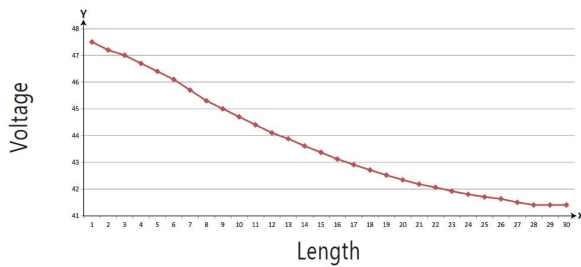

The relationship of curve variation between voltage and the length of the led strip in single drive