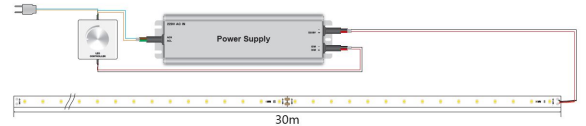

Merkmale

Merkmale	Wert
Abstrahlwinkel:	120
Ampere:	4.30
CC oder CV:	CV
CRI:	>80
Dimmbar:	abhängig vom Netzteil
Länge:	30
LED Strip Klebeband:	ja
LED Strip Breite:	10
LED Strip Höhe:	3
LED Strip Klebeband:	ja
LED Strip kürzbar:	250
LED Strip Länge:	30000
Lichtfarbe in Kelvin:	6250
Lichtfarbe:	kaltweiß
Lichtfarbe in Kelvin:	6250
Lichtfarbe Name:	kaltweiß
Lumen:	31500
Schutzklasse:	IP20
Volt:	24
Gewicht:	0.6 Kg

Weitere Bilder

The relationship of curve variation between voltage and the length of the led strip in single drive

connect way 1

connect way 2

Zubehör

Art.-Nr.	Name
140930	Synergy 21 Netzteil - 48V 240W Mean Well 0-10V dimm IP65