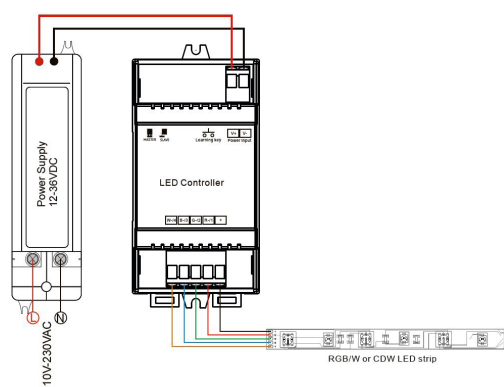

Funkfrequenz:868,3 MHz (EU Zulassung -lizenzfrei)

Betriebtemperatur: -10°C - +60°C

Schutzklasse: IP20

Atributos

Atributo	Valor
Ampere:	20
Dimmbar:	ja
Peso:	0.1 Kg

Imágenes adicionales

Accesorios

Número de artículo	Denominación
101873	Synergy 21 Controlador RF RGB-Blanco, Emisor
123041	Synergy 21 Controlador WLAN EOS 05 RGB-W Router
110942	Synergy 21 Carril DIN, 1m
101873	Synergy 21 Controlador RF RGB-Blanco, Emisor
106837	Synergy 21 Controlador RF RGB-Blanco, Emisor

Número de artículo	Denominación
108661	Synergy 21 LED Flex Strip RGB Controller RGB-W WLAN Controll
115107	Synergy 21 LED Controller EOS 05 RGB-W Controller Handsender
116370	Synergy 21 Dimmer de pared RGB
122492	Synergy 21 LED Controller EOS 05 Wanddimmer Dreh-Dim RGB
126644	Synergy 21 LED Controller EOS 05 Wandtaster AC RGB-W
126645	Synergy 21 LED Controller EOS 05 Handsender RGB 4
135891	Synergy 21 Controlador EOS 05 RGB/Blanco, emisor
136727	Synergy 21 LED Controller EOS 05 Handsender RGBW 6
151667	Synergy 21 LED Controller EOS 05 5-Kanal Handsender 4 Zonen RGB-WW (RGB-CCT)
210121	ALLNET 19"zbh. Gerätehalter für Hutschiene/DIN-Rail Geräte, T150mm/3HE, Lichtgrau, Frontmontage,