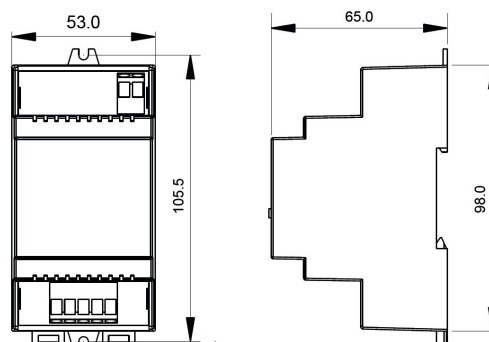

Funkfrequenz:868,3 MHz (EU Zulassung -lizenzfrei)

Betriebtemperatur: -10°C - +60°C

Schutzklasse: IP20

Atributos

Atributo	Valor
Ampere:	20
Dimmbar:	ja
Peso:	0.1 Kg

Imágenes adicionales

Accesorios

Número de artículo	Denominación
101873	Synergy 21 Controlador RF RGB-Blanco, Emisor
123041	Synergy 21 Controlador WLAN EOS 05 RGB-W Router
110942	Synergy 21 Carril DIN, 1m
101873	Synergy 21 Controlador RF RGB-Blanco, Emisor
106837	Synergy 21 Controlador RF RGB-Blanco, Emisor