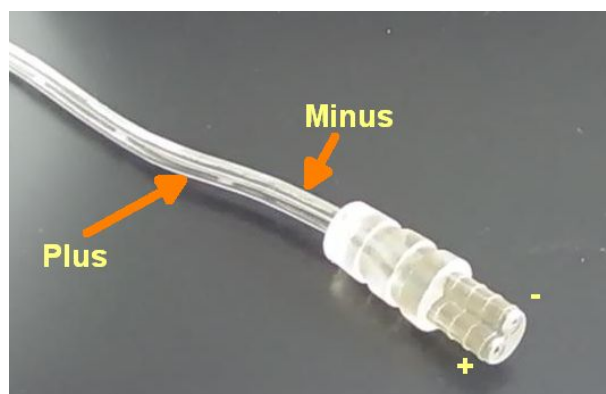

Synergy 21 Luminaria LED circular R600, blanco neutro

kwh/1000h: 66,00

Lúmenes: 5000

Vatio: 60,0

Vida útil nominal: 50000 Std.

Ciclos de conmutación: 100000

Temperatura ambiente
óptima: 25 °C

- Luminaria LED Ultra fina
- Adecuado para colocación en techo
- Consumo: 60W
- Flujo luminoso: 5000lm
- CCT: 4000-4300K
- Ra: >83
- Protección: IP40
- Protección contra golpes: IK05
- Temperatura de funcionamiento: -20° hasta +60°
- Fuente de alimentación: No incluida
- Consumo de corriente: 1400mA, 38V/DC
- Dimensiones: 580mm x 15mm
- Peso: 3150g

- Fuentes de alimentación: 1400mA, 38VDC
- Meanwell: 113855, 113856 (dimmbar), 104642 (Dalidimm), 114125 (triac dimm)
- HEP: 114035 (dalidimm)
- Eficiencia energética: A+
- kWh/1000h: 66

Atributos

Atributo	Valor
Abstrahlwinkel:	120
Ampere:	1.40
CC oder CV:	CC
CRI:	>83
Dimmbar:	Ja, abhängig vom Netzteil
Grösse:	380x13,5
LED - Gehäusefarbe:	weiß
LED - Gehäusematerial:	Aluminum
Lichtfarbe:	neutralweiß
Lichtfarbe in Kelvin:	4100
Lumen:	5000
Schutzklasse:	IP40
Volt:	38
Peso:	3.15 Kg
Garantía:	36.00 Meses

Imágenes adicionales

Accesorios

Número de artículo	Denominación
115374	Synergy 21 LED light panel R600/R1000 zub Pendelkit
113856	Mean Well LPF-60D-42 Alimentación 42V/60W, IP67 regulable
134899	Osram EBN-OS Limitador de corriente de arranque
131690	Synergy 21 Conector con cable para Panel Up&Down