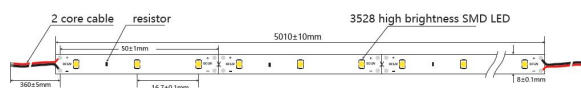

- Alimentación: 12V/2A/24W
- Número de LEDs: 300
- Color: verde
- Ángulo de enfoque: 120°
- Dimensiones: 5000 x 11 x 5 mm
- Peso: 0,090 kg

Atributos

Atributo	Valor
Abstrahlwinkel:	120
Ampere:	2
CC oder CV:	CV
Dimmbar:	abhängig vom Netzteil
EPREL_ANTI_GLARE_SHIELD:	false
EPREL_BEAM_ANGLE:	Not applicable
EPREL_BEAM_ANGLE_CORRESPONDENCE:	SPHERE_360

Atributo	Valor
EPREL_CAP_TYPE:	/
EPREL_CHROMATICITY_COORD_X:	0.000
EPREL_CHROMATICITY_COORD_Y:	0.000
EPREL_CLAIM_EQUIVALENT_POWER:	false
EPREL_COLOUR_TUNEABLE_LIGHT_SOURCE:	false
EPREL_CONNECTED_LIGHT_SOURCE:	false
EPREL_CORRELATED_COLOUR_TEMP_TYPE:	RANGE
EPREL_DIMENSION_DEPTH:	0
EPREL_DIMENSION_HEIGHT:	0
EPREL_DIMENSION_WIDTH:	0
EPREL_DIMMABLE:	NO
EPREL_DIRECTIONAL:	NDLS
EPREL_ENERGY_CONS_ON_MODE:	0
EPREL_ENVELOPE:	NO
EPREL_EQUIVALENT_POWER:	Not applicable
EPREL_HIGH_LUMINANCE_LIGHT_SOURCE:	false
EPREL_LIGHTING_TECHNOLOGY:	LED
EPREL_LUMEN_MAINTENANCE_FACTOR:	0.98
EPREL_LUMINOUS_FLUX:	0
EPREL_MAINS:	NMLS
EPREL_MAX_BEAM_ANGLE:	Not applicable
EPREL_MIN_BEAM_ANGLE:	Not applicable
EPREL_POWER_ON_MODE:	0.0
EPREL_POWER_STANDBY:	0.00
EPREL_REGISTRANT_NATURE:	MANUFACTURER
EPREL_SURVIVAL_FACTOR:	1.00
Länge:	5
LED Strip Klebeband:	ja
LED Strip Breite:	8
LED Strip Höhe:	3
LED Strip Klebeband:	ja

Atributo	Valor
LED Strip kürzbar:	50
LED Strip Länge:	5000
Lichtfarbe:	grün
Lichtfarbe Name:	grün
Schutzklasse:	IP20
Volt:	12
Peso:	0.09 Kg
Garantía:	24.00 Meses

Imágenes adicionales

Accesorios

Número de artículo	Denominación
139522	Mean Well LPV-150-12 Alimentación 12V/120W IP67