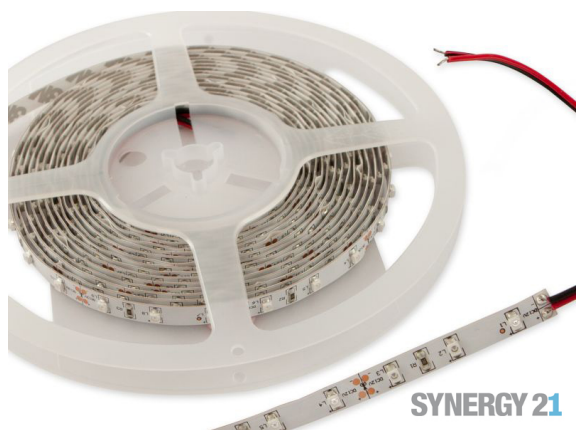

Synergy 21 Tira LED Flex DC12V/24W, verde, 5m

kwh/1000h:	0,00
Lúmenes:	465
Vatio:	24,0
Vida útil nominal:	35000 Std.
Ciclos de conmutación:	50000
Temperatura ambiente óptima:	25 °C

Características técnicas:

- Alimentación: 12V/2A/24W
- Número de LEDs: 300
- Color: verde
- Ángulo de enfoque: 120°
- Dimensiones: 5000 x 11 x 5 mm
- Peso: 0,090 kg

Atributos

Atributo	Valor
Abstrahlwinkel:	120
Ampere:	2
CC oder CV:	CV
Dimmbar:	abhängig vom Netzteil
EPREL_ANTI_GLARE_SHIELD:	false
EPREL_BEAM_ANGLE:	Not applicable
EPREL_BEAM_ANGLE_CORRESPONDENCE:	SPHERE_360

Atributo	Valor
EPREL_CAP_TYPE:	/
EPREL_CHROMATICITY_COORD_X:	0.000
EPREL_CHROMATICITY_COORD_Y:	0.000
EPREL_CLAIM_EQUIVALENT_POWER:	false
EPREL_COLOUR_TUNEABLE_LIGHT_SOURCE:	false
EPREL_CONNECTED_LIGHT_SOURCE:	false
EPREL_CORRELATED_COLOUR_TEMP_TYPE:	RANGE
EPREL_DIMENSION_DEPTH:	0
EPREL_DIMENSION_HEIGHT:	0
EPREL_DIMENSION_WIDTH:	0
EPREL_DIMMABLE:	NO
EPREL_DIRECTIONAL:	NDLS
EPREL_ENERGY_CONS_ON_MODE:	0
EPREL_ENVELOPE:	NO
EPREL_EQUIVALENT_POWER:	Not applicable
EPREL_HIGH_LUMINANCE_LIGHT_SOURCE:	false
EPREL_LIGHTING_TECHNOLOGY:	LED
EPREL_LUMEN_MAINTENANCE_FACTOR:	0.98
EPREL_LUMINOUS_FLUX:	0
EPREL_MAINS:	NMLS
EPREL_MAX_BEAM_ANGLE:	Not applicable
EPREL_MIN_BEAM_ANGLE:	Not applicable
EPREL_POWER_ON_MODE:	0.0
EPREL_POWER_STANDBY:	0.00
EPREL_REGISTRANT_NATURE:	MANUFACTURER
EPREL_SURVIVAL_FACTOR:	1.00
Länge:	5
LED Strip Klebeband:	ja
LED Strip Breite:	8
LED Strip Höhe:	3
LED Strip Klebeband:	ja

Atributo	Valor
LED Strip kürzbar:	50
LED Strip Länge:	5000
Lichtfarbe:	grün
Lichtfarbe Name:	grün
Schutzklasse:	IP20
Volt:	12
Peso:	0.09 Kg
Garantía:	24.00 Meses

Imágenes adicionales

Accesorios

Número de artículo	Denominación
139522	Mean Well LPV-150-12 Alimentación 12V/120W IP67