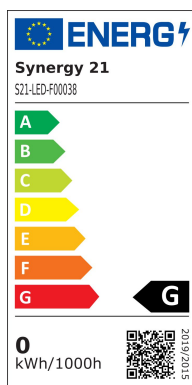

Synergy 21 Tira LED Flex DC12V/24W, verde, 5m

kwh/1000h:	0,00
Lúmenes:	465
Vatio:	24,0
Vida útil nominal:	35000 Std.
Ciclos de conmutación:	50000
Temperatura ambiente óptima:	25 °C

Características técnicas:

- Alimentación: 12V/2A/24W
- Número de LEDs: 300
- Color: verde
- Ángulo de enfoque: 120°
- Dimensiones: 5000 x 11 x 5 mm
- Peso: 0,090 kg

Atributos

Atributo	Valor
Abstrahlwinkel:	120
Ampere:	2
CC oder CV:	CV
Dimmbar:	abhängig vom Netzteil
EPREL_ANTI_GLARE_SHIELD:	false
EPREL_BEAM_ANGLE:	Not applicable
EPREL_BEAM_ANGLE_CORRESPONDENCE:	SPHERE_360

Atributo	Valor
EPREL_CAP_TYPE:	/
EPREL_CHROMATICITY_COORD_X:	0.000
EPREL_CHROMATICITY_COORD_Y:	0.000
EPREL_CLAIM_EQUIVALENT_POWER:	false
EPREL_COLOUR_TUNEABLE_LIGHT_SOURCE:	false
EPREL_CONNECTED_LIGHT_SOURCE:	false
EPREL_CORRELATED_COLOUR_TEMP_TYPE:	RANGE
EPREL_DIMENSION_DEPTH:	0
EPREL_DIMENSION_HEIGHT:	0
EPREL_DIMENSION_WIDTH:	0
EPREL_DIMMABLE:	NO
EPREL_DIRECTIONAL:	NDLS
EPREL_ENERGY_CONS_ON_MODE:	0
EPREL_ENVELOPE:	NO
EPREL_EQUIVALENT_POWER:	Not applicable
EPREL_HIGH_LUMINANCE_LIGHT_SOURCE:	false
EPREL_LIGHTING_TECHNOLOGY:	LED
EPREL_LUMEN_MAINTENANCE_FACTOR:	0.98
EPREL_LUMINOUS_FLUX:	0
EPREL_MAINS:	NMLS
EPREL_MAX_BEAM_ANGLE:	Not applicable
EPREL_MIN_BEAM_ANGLE:	Not applicable
EPREL_POWER_ON_MODE:	0.0
EPREL_POWER_STANDBY:	0.00
EPREL_REGISTRANT_NATURE:	MANUFACTURER
EPREL_SURVIVAL_FACTOR:	1.00
Länge:	5
LED Strip Klebeband:	ja
LED Strip Breite:	8
LED Strip Höhe:	3
LED Strip Klebeband:	ja

Atributo	Valor
LED Strip kürzbar:	50
LED Strip Länge:	5000
Lichtfarbe:	grün
Lichtfarbe Name:	grün
Schutzklasse:	IP20
Volt:	12
Peso:	0.09 Kg
Garantía:	24.00 Meses

Imágenes adicionales

Accesorios

Número de artículo	Denominación
139522	Mean Well LPV-150-12 Alimentación 12V/120W IP67