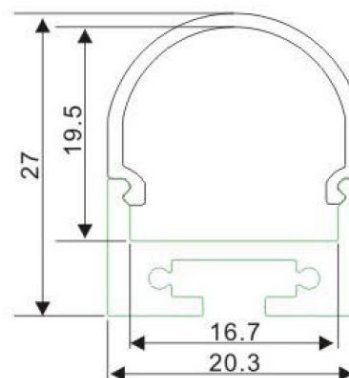

Synergy 21 ALU027 Perfil de Aluminio, 2m

- Referencia del fabricante: S21-LED-PR20118

Atributos

Atributo	Valor
LED Streifen Profile:	16.70
Peso:	0.6 Kg

Imágenes adicionales

Accesorios

Número de artículo	Denominación
125302	Synergy 21 ALU027 Difusor PMMA semi-transparente
125303	Synergy 21 ALU027 Difusor PMMA opal, 2m
125307	Synergy 21 ALU027 Cable de acero con pivote
125305	Synergy 21 ALU027 Tapa Final
125306	Synergy 21 ALU027 Clip de fijación, 1 unidad