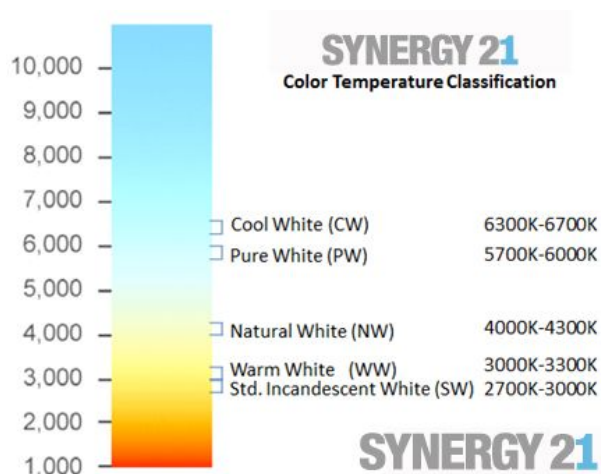

Merkmale

Merkmal	Wert
Abstrahlwinkel:	120
CRI:	80
Dimmbar:	abhängig vom Netzteil
Grösse:	620*620
LED - Gehäusefarbe:	weiß
Lichtfarbe:	warmweiß
Lichtfarbe in Kelvin:	3000
Lumen:	3400
Schutzklasse:	IP65
Gewicht:	4.6 Kg
Garantie:	60.00 Monate

Weitere Bilder

Zubehör