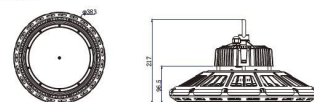

## Merkmale

Merkmal	Wert
Abstrahlwinkel:	120
Betriebstemperatur:	-40 bis +55
CRI:	>80
Dimmbar:	nein
Grösse:	260*177,5
LED - Gehäusefarbe:	schwarz
LED - Gehäuseform:	rund
LED - Gehäusematerial:	Aluminium
Lichtfarbe:	kaltweiß
Lichtfarbe in Kelvin:	6500
Lumen:	31000
Schutzklasse:	IP65/IK10
Volt:	230
Gewicht:	4.8 Kg
Garantie:	60.00 Monate

## Weitere Bilder

Dimension

Installation:

Weight:4.80Kg