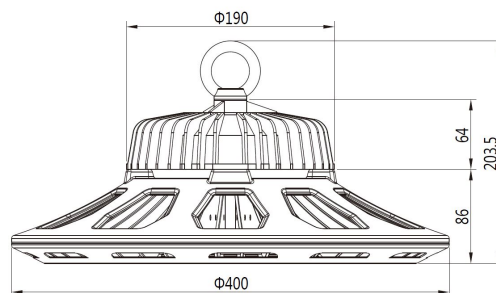

Weight:4.80Kg

Product Description

1. 1, Compact and fasion design .Light weighted : 4.80kg
2. 2, Philips 3030 LED as light source , CR>80Ra
3. 3, MEAN WELL HBG Series power supply . PF>0.95
4. 4, High lumen efficiency : 135lm/w
5. 5, 5 years warranty .

Performance Summary

Input Power: 80W, 100W, 150W, 200W, 230W
CRI: >70Ra/80Ra
CCT: 3000k-6500K
Input Voltage:90-305Vac
Limited Warranty :5 years' warranty
High Efficacy L.lifetime: 50000hours
Dimming:Non-dimmable & 1-10V Dimmable
Working Temperature : - 20°C – +45 °C(Amb)

Zubehör

Art.-Nr.	Name
139692	Synergy 21 LED Spot Pendelleuchte UFO zub. Radar Kit L
142948	Synergy 21 LED Spot Pendelleuchte UFO zub. Wandhalterung für UFO size L Bügel lang
142947	Synergy 21 LED Spot Pendelleuchte UFO zub. Wandhalterung für UFO size L Bügel kurz
144400	Synergy 21 LED Spot Pendelleuchte UFO zub. Ballschutzkorb L
148949	Synergy 21 LED Spot Pendelleuchte UFO zub. Lampenschirm L
148726	Synergy 21 Outdoor Kabelverbinder IP68 1:1, 250V