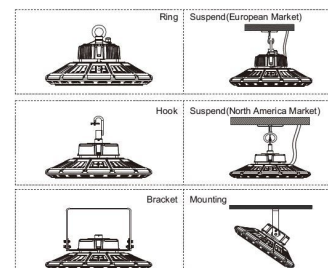

## Weitere Bilder

Dimension

Installation:

Weight:4.80Kg