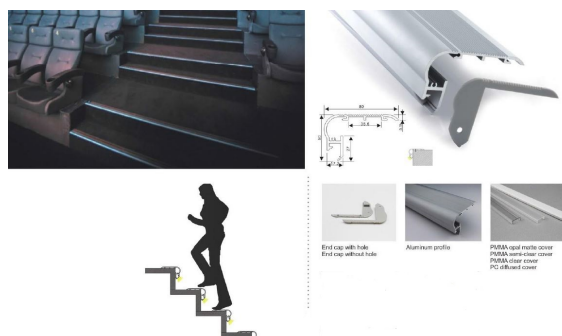

## Synergy 21 LED U-Profil 200cm, ALU024

Alu-Profil, 2m

Abdeckung, 45° Abstrahlwinkel, Endkappen und Clips sind extra zu bestellen

### Atributos

Atributo	Valor
LED Streifen Profile:	12
Peso:	1 Kg