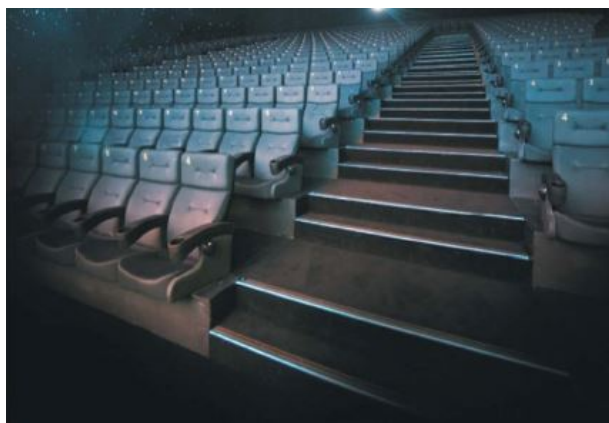

Accesorios

Número de artículo	Denominación
121584	Synergy 21 LED U-Profil zub ALU024 Endkappe
121585	Synergy 21 LED U-Profil zub ALU024 PMMA opal diffusor
121586	Synergy 21 LED U-Profil zub ALU024 PMMA clear diffusor