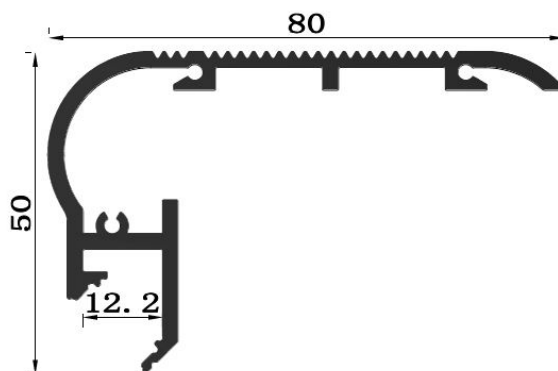

Accesorios

Número de artículo	Denominación
121584	Synergy 21 LED U-Profil zub ALU024 Endkappe
121585	Synergy 21 LED U-Profil zub ALU024 PMMA opal diffusor
121586	Synergy 21 LED U-Profil zub ALU024 PMMA clear diffusor