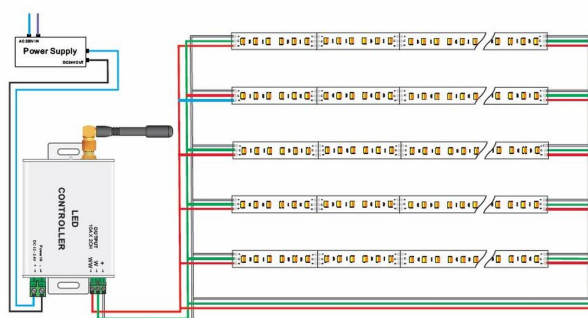

- Alimentación: DC24V/4A/96W, 48W por color
- Temperatura termodinámica blanco cálido: 2900-3100K
- Temperatura termodinámica blanco frío: 5900-6800K
- Selección de color vía controlador entre 3000-7000K
- Número de LEDs: 600 SMD3527, LED doble con blanco cálido y blanco frío en un mismo chip
- Flujo luminoso: 6000lm
- Dimensiones: 5000 x 10 x 3 mm
- Se puede cortar cada 6 LEDs
- Clase de eficiencia energética: A
- kwh/1000h: 96

Atributo	Valor
CC oder CV:	CV
CRI:	>80
Dimmbar:	abhängig vom Netzteil
Länge:	5
LED Strip Klebeband:	ja
LED Strip Breite:	10
LED Strip Höhe:	30
LED Strip Klebeband:	ja
LED Strip kürzbar:	50
LED Strip Länge:	5000
Lichtfabe in Kelvin:	3000-7000
Lichtfarbe:	dual weiß, CCT
Lichtfarbe in Kelvin:	3000-7000
Lichtfarbe Name:	dual weiß, CCT
Lumen:	6000
Schutzklasse:	IP20
Volt:	24
Peso:	0.15 Kg
Garantía:	24.00 Meses

Imágenes adicionales

Radiation diagram

How to connect Flexible strip

Below shows you how to connect the flexible strip to power supplies.

Accesorios

Número de artículo	Denominación
85999	Synergy 21 Controlador RGB-Blanco DC12/24V
135731	Synergy 21 LED Controller 3653 LED RGB-WW (RGB-CCT) Master Set
97113	Synergy 21 Controlador RF para tiras blanco dual 7,5A por ca
98691	Synergy 21 Controlador Táctil Blanco Dual DMX - WALL 2201, M
124048	Synergy 21 Controlador DMX 512 Esclavo RGBW 4*5A

Número de artículo	Denominación
157592	Synergy 21 LED Fernbedienung Smart Panel dual white (CCT) 4-Zonen *Milight/Miboxer*
158722	Synergy 21 Mando a distancia *Milight/Miboxer* 4 zonas
159413	Synergy 21 LED Fernbedienung Smart Panel dual white (CCT) 4-Zonen *Milight/Miboxer*
124648	Mean Well LPV-100-24 Alimentación 24V/100W IP67
125198	Mean Well LPV-150-24 Alimentación 24V/150W IP67
81741	Synergy 21 Clip fijación de silicona para tiras LED, Pack de
81069	Synergy 21 Enchufe DC con borne de tornillo
81068	Synergy 21 Conector DC con borne de tornillo
174020	Synergy 21 Panel 620x620 50W V2, Blanco DUAL, Kit