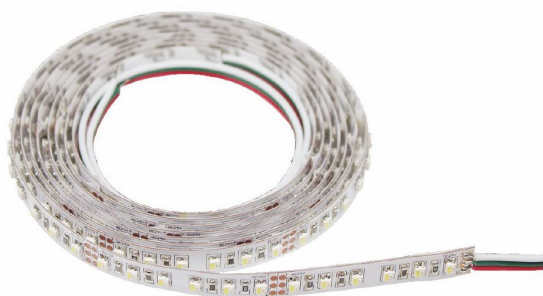

Synergy 21 Tira LED Flex DC24V/96W, blanco dual, 5m

kwh/1000h:	96,00
Lúmenes:	6000
Vatio:	96,0
Vida útil nominal:	35000 Std.
Ciclos de conmutación:	50000
Temperatura ambiente óptima:	25 °C

Características técnicas:

- Alimentación: DC24V/4A/96W, 48W por color
- Temperatura termodinámica blanco cálido: 2900-3100K
- Temperatura termodinámica blanco frío: 5900-6800K
- Selección de color vía controlador entre 3000-7000K
- Número de LEDs: 600 SMD3527, LED doble con blanco cálido y blanco frío en un mismo chip
- Flujo luminoso: 6000lm
- Dimensiones: 5000 x 10 x 3 mm
- Se puede cortar cada 6 LEDs
- Clase de eficiencia energética: A
- kwh/1000h: 96

Tenga en cuenta que las tiras de Synergy 21 deben de funcionar a una temperatura entre 0-40°, fuera de estos límites no se puede garantizar la vida de los LED.

Atributos

Atributo	Valor
Abstrahlwinkel:	120
Ampere:	4

Atributo	Valor
CC oder CV:	CV
CRI:	>80
Dimmbar:	abhängig vom Netzteil
Länge:	5
LED Strip Klebeband:	ja
LED Strip Breite:	10
LED Strip Höhe:	30
LED Strip Klebeband:	ja
LED Strip kürzbar:	50
LED Strip Länge:	5000
Lichtfabe in Kelvin:	3000-7000
Lichtfarbe:	dual weiß, CCT
Lichtfarbe in Kelvin:	3000-7000
Lichtfarbe Name:	dual weiß, CCT
Lumen:	6000
Schutzklasse:	IP20
Volt:	24
Peso:	0.15 Kg
Garantía:	24.00 Meses