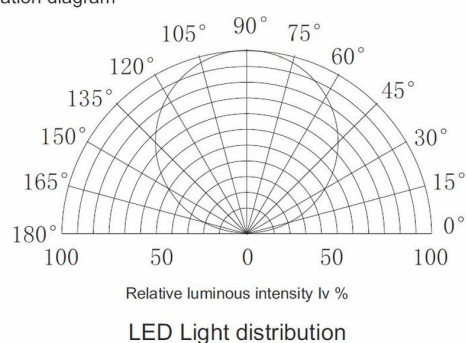

Radiation diagram