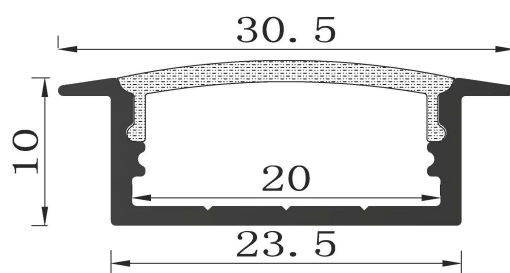

Synergy 21 LED U-Profil 200cm, ALU013 weiss

Lieferumfang: Aluminium-Profil, 2m in weiss

Für LED Streifen bis 20mm Breite

Bitte beachten: LED Streifen, Abdeckung, Endkappen und Clips sind extra zu bestellen

Merkmale

Merkmal	Wert
Gewicht:	0.333 Kg

Weitere Bilder

Zubehör

Art.-Nr.	Name
121239	Synergy 21 LED U-Profil zub ALU013 Endkappe
121257	Synergy 21 LED U-Profil zub ALU013-R + ALU014 + ALU071 PMMA clear diffusor
121258	Synergy 21 LED U-Profil zub ALU013-R + ALU014 + ALU071 opal diffusor