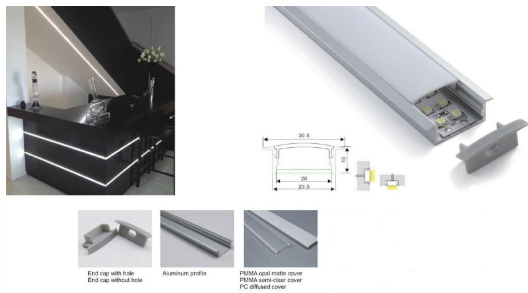

Synergy 21 LED U-Profil 200cm, ALU013 weiss

Lieferumfang: Aluminium-Profil, 2m in weiss

Für LED Streifen bis 20mm Breite

Bitte beachten: LED Streifen, Abdeckung, Endkappen und Clips sind extra zu bestellen

Merkmale

Merkmal	Wert
Gewicht:	0.333 Kg

Weitere Bilder

Zubehör

Art.-Nr.	Name
121239	Synergy 21 LED U-Profil zub ALU013 Endkappe
121257	Synergy 21 LED U-Profil zub ALU013-R + ALU014 + ALU071 PMMA clear diffusor
121258	Synergy 21 LED U-Profil zub ALU013-R + ALU014 + ALU071 opal diffusor