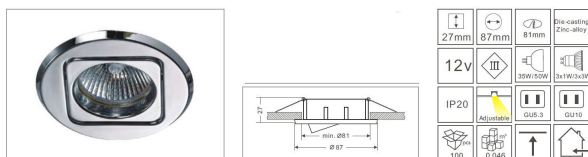

Synergy 21 Aro embellecedor GU10/GX5,3 acabado plata

- Empotrado para bombillas GU10 y GX5,3
- Protección: IP20
- 2 piezas
- Acabado plata mate D05
- Orientación kardanica
- Diámetro de corte: 90mm
- Altura: 53mm
- Diámetro total: 106mm

Imágenes adicionales

Accesorios

Número de artículo	Denominación
81069	Synergy 21 Enchufe DC con borne de tornillo
81068	Synergy 21 Conector DC con borne de tornillo
107726	HEP Alimentación LED - 12V/12W
107727	HEP Alimentación LED - 12V/12W circular
101012	Synergy 21 Alimentación LED - 12V/20W - HEP
85844	Synergy 21 GU10 2,5W 48SMD, blanco frío
85846	Synergy 21 GU10 4,1W 24SMD, blanco frío
86948	Synergy 21 GU10 4x1W, Infrarrojo
90800	Synergy 21 - GU10 4x 1W, blanco frío
90801	Synergy 21 - GU10 4x 1W, blanco cálido
90882	Synergy 21 - GU10 4x 1W, blanco neutro
101161	Synergy 21 GU10 4W 9SMD, blanco cálido
105107	Synergy 21 GU10 6W 25°/40°/55°, blanco frío
105216	Synergy 21 GU10 3.7W 24SMD, blanco frío
105217	Synergy 21 GU10 2,5W 48SMD, blanco cálido
105222	Synergy 21 GU10 3.7W 24SMD, blanco cálido
114785	Synergy 21 LED Retrofit GU10 4x1W amber/orange
118706	Synergy 21 GU10 4W, Ultravioleta
121670	Synergy 21 LED Retrofit GU10 4x1W IR SECURITY LINE infrarot 940nm
80051	Synergy 21 - GX5,3 4x1W, blanco frío ALTO BRILLO
85840	Synergy 21 GX5.3 2,5W 48SMD, blanco frío
86864	Synergy 21 GX5,3 3x1W, blanco cálido
86949	Synergy 21 GX5,3 4x1W, Infrarrojo
90883	Synergy 21 - GX5,3 4x 1W, blanco neutro
101160	Synergy 21 GX5.3 4W 9SMD, blanco cálido
105106	Synergy 21 GX5.3 6W 25°/40°/55°, blanco cálido
105214	Synergy 21 GX5.3 2.5W 48SMD, blanco cálido
105215	Synergy 21 GX5.3 3.7W 24SMD, blanco frío