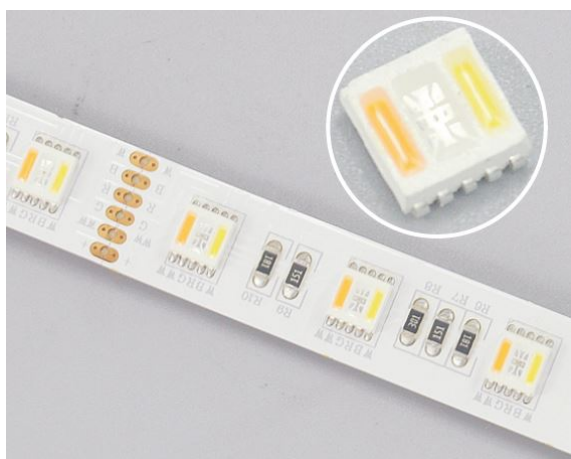

Synergy 21 LED Flex Strip 60 RGB DC24V + RGB-WW (RGB-CCT) one chip

kwh/1000h:	120,00
Lumen:	7500
Watt:	120,0
Nennlebensdauer:	35000 Std.
Schaltzyklen:	50000
Opt. Umgebungstemp.:	25 °C

RGB-WW Flex-Stripe, 5 meter, RGB und warmweiß auf einem Chip
 RGB und dualweiß 2700-6500K
 DC 24V, 120W, 24W/m, 9,6W/m für weiss und 14,6W/m für RGB
 Helligkeit: 1500lm ± 10% pro Meter
 300 PCS 5050 SMD LED
 Abstrahlwinkel: 120°
 gemeinsamer Pluspol
 Schutzklasse: IP20
 L*B*H: 5000*12*2,5
 kürzbar: alle 6 LEDs kürzbar (10 cm)
 3M Klebeband zur Montagehilfe auf der Rückseite

Ansteuerung z.B. über Synergy 21 Controller S21-3653 (135731)

Bitte beachten sie, dass auch LED Streifen gekühlt werden müssen.
 Achten sie darauf, dass der LED Strip die Arbeitstemperatur von 40°C nicht überschreitet, da sonst die Lebensdauer nicht gewährleistet werden kann.

Merkmale

Merkmal	Wert
Abstrahlwinkel:	120

Merkmal	Wert
Ampere:	5
CC oder CV:	CV
Dimmbar:	abhängig vom Netzteil
LED Strip Klebeband:	ja
LED Strip Breite:	12
LED Strip Höhe:	2.50
LED Strip Klebeband:	ja
LED Strip kürzbar:	100
LED Strip Länge:	5000
Lichtfarbe:	RGB-WW
Lichtfarbe Name:	RGB-WW
Schutzklasse:	IP20
Volt:	24
Gewicht:	0.2 Kg
Garantie:	24.00 Monate

Weitere Bilder

Dimensions(Unit: mm)

Zubehör

Art.-Nr.	Name
135731	Synergy 21 LED Controller 3653 LED RGB-WW (RGB-CCT) Master Set
122587	Synergy 21 Netzteil - 24V 120W Osram IP64
125198	Synergy 21 Netzteil - 24V 150W Mean Well IP67
135783	Synergy 21 LED Kabel - Flachbandkabel RGB-WW 25m (RGB-CCT)
135784	Synergy 21 LED Kabel - Flachbandkabel RGB-WW 50m (RGB-CCT)
135785	Synergy 21 LED Kabel - Flachbandkabel RGB-WW 5m (RGB-CCT)
149147	Synergy 21 LED Controller RGB-WW (RGB-CCT) DC12/24V *Milight/Miboxer*
180638	Synergy 21 LED Controller RGB-WW (RGB-CCT) DC12/24V WiFi 5in1*Milight/Miboxer* Alexa Serie
178064	Synergy 21 LED Controller RGB-WW (RGB-CCT) DC12/24V Strip/Panel 5in1*Milight/Miboxer*
183258	Shelly · Unterputz · "RGBW2" · LED Lichtcontroller · WLAN