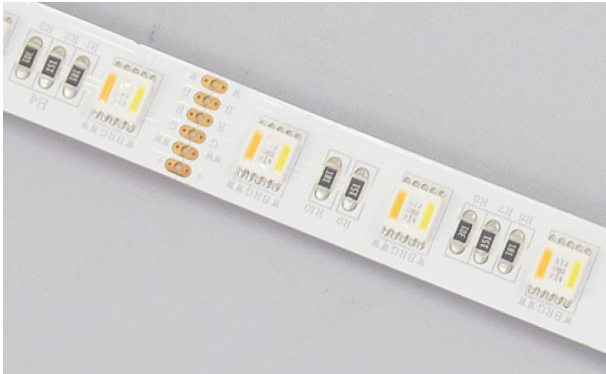

Synergy 21 LED Flex Strip 60 RGB DC24V + RGB-WW (RGB-CCT) one chip

kwh/1000h:	120,00
Lumen:	7500
Watt:	120,0
Nennlebensdauer:	35000 Std.
Schaltzyklen:	50000
Opt. Umgebungstemp.:	25 °C

RGB-WW Flex-Stripe, 5 meter, RGB und warmweiß auf einem Chip
 RGB und dualweiß 2700-6500K
 DC 24V, 120W, 24W/m, 9,6W/m für weiss und 14,6W/m für RGB
 Helligkeit: 1500lm ± 10% pro Meter
 300 PCS 5050 SMD LED
 Abstrahlwinkel: 120°
 gemeinsamer Pluspol
 Schutzklasse: IP20
 L*B*H: 5000*12*2,5
 kürzbar: alle 6 LEDs kürzbar (10 cm)
 3M Klebeband zur Montagehilfe auf der Rückseite

Ansteuerung z.B. über Synergy 21 Controller S21-3653 (135731)

Bitte beachten sie, dass auch LED Streifen gekühlt werden müssen.
 Achten sie darauf, dass der LED Strip die Arbeitstemperatur von 40°C nicht überschreitet, da sonst die Lebensdauer nicht gewährleistet werden kann.

Merkmale

Merkmal	Wert
Abstrahlwinkel:	120

Merkmal	Wert
Ampere:	5
CC oder CV:	CV
Dimmbar:	abhängig vom Netzteil
LED Strip Klebeband:	ja
LED Strip Breite:	12
LED Strip Höhe:	2.50
LED Strip Klebeband:	ja
LED Strip kürzbar:	100
LED Strip Länge:	5000
Lichtfarbe:	RGB-WW
Lichtfarbe Name:	RGB-WW
Schutzklasse:	IP20
Volt:	24
Gewicht:	0.2 Kg
Garantie:	24.00 Monate

Weitere Bilder

Dimensions(Unit: mm)

Zubehör

Art.-Nr.	Name
135731	Synergy 21 LED Controller 3653 LED RGB-WW (RGB-CCT) Master Set
122587	Synergy 21 Netzteil - 24V 120W Osram IP64
125198	Synergy 21 Netzteil - 24V 150W Mean Well IP67
135783	Synergy 21 LED Kabel - Flachbandkabel RGB-WW 25m (RGB-CCT)
135784	Synergy 21 LED Kabel - Flachbandkabel RGB-WW 50m (RGB-CCT)
135785	Synergy 21 LED Kabel - Flachbandkabel RGB-WW 5m (RGB-CCT)
149147	Synergy 21 LED Controller RGB-WW (RGB-CCT) DC12/24V *Milight/Miboxer*
180638	Synergy 21 LED Controller RGB-WW (RGB-CCT) DC12/24V WiFi 5in1*Milight/Miboxer* Alexa Serie
178064	Synergy 21 LED Controller RGB-WW (RGB-CCT) DC12/24V Strip/Panel 5in1*Milight/Miboxer*
183258	Shelly · Unterputz · "RGBW2" · LED Lichtcontroller · WLAN