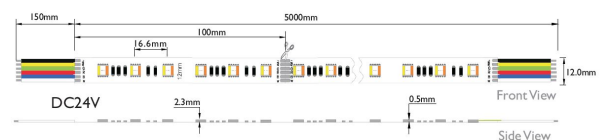

Synergy 21 LED Flex Strip 60 RGB DC24V + RGB-WW (RGB-CCT) one chip

kwh/1000h:	120,00
Lumen:	7500
Watt:	120,0
Nennlebensdauer:	35000 Std.
Schaltzyklen:	50000
Opt. Umgebungstemp.:	25 °C

RGB-WW Flex-Stripe, 5 meter, RGB und warmweiß auf einem Chip
 RGB und dualweiß 2700-6500K
 DC 24V, 120W, 24W/m, 9,6W/m für weiss und 14,6W/m für RGB
 Helligkeit: 1500lm ± 10% pro Meter
 300 PCS 5050 SMD LED
 Abstrahlwinkel: 120°
 gemeinsamer Pluspol
 Schutzklasse: IP20
 L*B*H: 5000*12*2,5
 kürzbar: alle 6 LEDs kürzbar (10 cm)
 3M Klebeband zur Montagehilfe auf der Rückseite

Merkmale

Merkmal	Wert
Abstrahlwinkel:	120

Merkmal	Wert
Ampere:	5
CC oder CV:	CV
Dimmbar:	abhängig vom Netzteil
LED Strip Klebeband:	ja
LED Strip Breite:	12
LED Strip Höhe:	2.50
LED Strip Klebeband:	ja
LED Strip kürzbar:	100
LED Strip Länge:	5000
Lichtfarbe:	RGB-WW
Lichtfarbe Name:	RGB-WW
Schutzklasse:	IP20
Volt:	24
Gewicht:	0.2 Kg
Garantie:	24.00 Monate

Weitere Bilder

Dimensions(Unit: mm)

Zubehör

Art.-Nr.	Name
135731	Synergy 21 LED Controller 3653 LED RGB-WW (RGB-CCT) Master Set
122587	Synergy 21 Netzteil - 24V 120W Osram IP64
125198	Synergy 21 Netzteil - 24V 150W Mean Well IP67
135783	Synergy 21 LED Kabel - Flachbandkabel RGB-WW 25m (RGB-CCT)
135784	Synergy 21 LED Kabel - Flachbandkabel RGB-WW 50m (RGB-CCT)
135785	Synergy 21 LED Kabel - Flachbandkabel RGB-WW 5m (RGB-CCT)
149147	Synergy 21 LED Controller RGB-WW (RGB-CCT) DC12/24V *Milight/Miboxer*
180638	Synergy 21 LED Controller RGB-WW (RGB-CCT) DC12/24V WiFi 5in1*Milight/Miboxer* Alexa Serie
178064	Synergy 21 LED Controller RGB-WW (RGB-CCT) DC12/24V Strip/Panel 5in1*Milight/Miboxer*
183258	Shelly · Unterputz · "RGBW2" · LED Lichtcontroller · WLAN