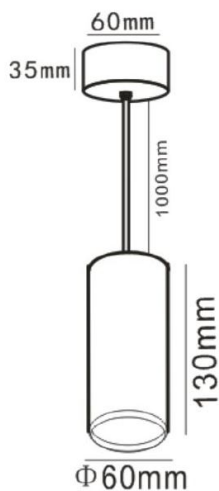

Synergy 21 LED Fassung GU10 Deckenmontage abgehängt

Fassung für LED-Leuchtmittel GU10
Deckenmontage abgehängt
Farbe: weiss
Lieferung OHNE Leuchtmittel

Weitere Bilder

Zubehör

| Art.-Nr. | Name |
|----------|---|
| 90801 | Synergy 21 LED Retrofit GU10 4x1W ww |
| 90882 | Synergy 21 LED Retrofit GU10 4x1W nw |
| 90800 | Synergy 21 LED Retrofit GU10 4x1W cw |
| 148502 | Synergy 21 LED Retrofit GU10 4W RGB-WW Spot *Milight/Miboxer* |
| 86948 | Synergy 21 LED Retrofit GU10 4x1W IR SECURITY LINE infrarot 850nm |
| 114785 | Synergy 21 LED Retrofit GU10 4x1W amber/orange |

| Art.-Nr. | Name |
|----------|---|
| 118706 | Synergy 21 LED Retrofit GU10 4x1W UV |
| 121670 | Synergy 21 LED Retrofit GU10 4x1W IR SECURITY LINE infrarot 940nm |