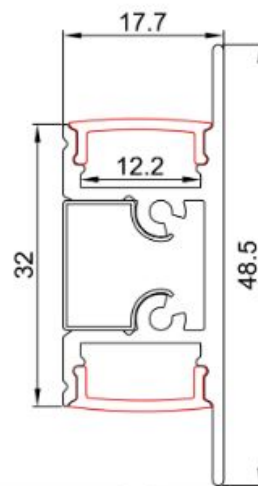

Synergy 21 ALU050 Perfil de Aluminio, 2m

End cap with hole
End cap without hole
Aluminium profile
PMMA spot made cover
PMMA semi-clear cover
PMMA clear cover
PC diffused cover
Mounting options

- Referencia del fabricante: S21-LED-PR20134

Atributos

| Atributo | Valor |
|-----------------------|--------|
| LED Streifen Profile: | 12.20 |
| Peso: | 0.8 Kg |

Imágenes adicionales

Accesorios

| Número de artículo | Denominación |
|--------------------|---------------------------------------------|
| 125657 | Synergy 21 ALU050 Difusor PMMA transparente |
| 125659 | Synergy 21 ALU050 Difusor PMMA opal, 2m |
| 125673 | Synergy 21 ALU050 Tapa Final |
| 125676 | Synergy 21 ALU050 Clip de fijación |