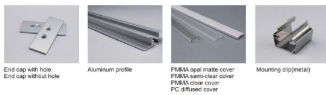

Synergy 21 ALU050 Perfil de Aluminio, 2m

- Referencia del fabricante: S21-LED-PR20134

Atributos

Atributo	Valor
LED Streifen Profile:	12.20
Peso:	0.8 Kg

Imágenes adicionales