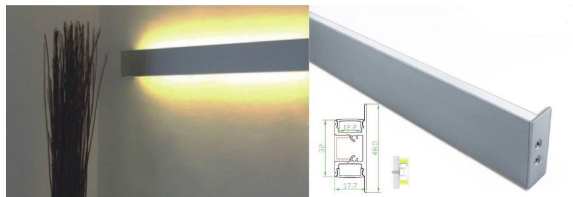

Synergy 21 ALU050 Perfil de Aluminio, 2m

- Referencia del fabricante: S21-LED-PR20134

Atributos

Atributo	Valor
LED Streifen Profile:	12.20
Peso:	0.8 Kg

Imágenes adicionales