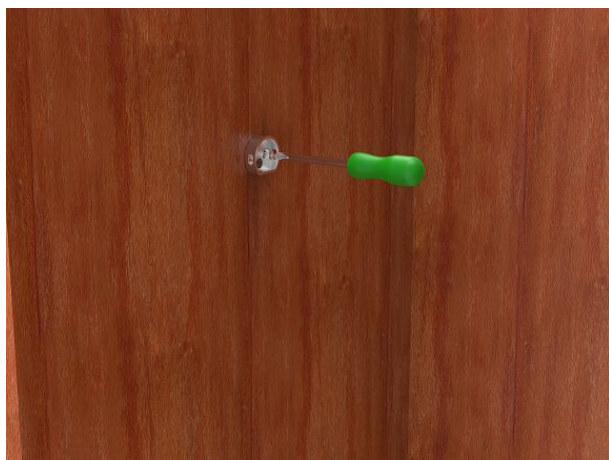

Synergy 21 LED U-Profil zub ALU077 Endkappe

Endkappe zur Montage z.B. im Schrank. Die Stange, bzw. das Profil ALU077 wird mit Hilfe der Überwurf-Ringen eingehängt. 1 Paar

Weitere Bilder

Zubehör

Art.-Nr.	Name
153224	Synergy 21 LED U-Profil 200cm, ALU077