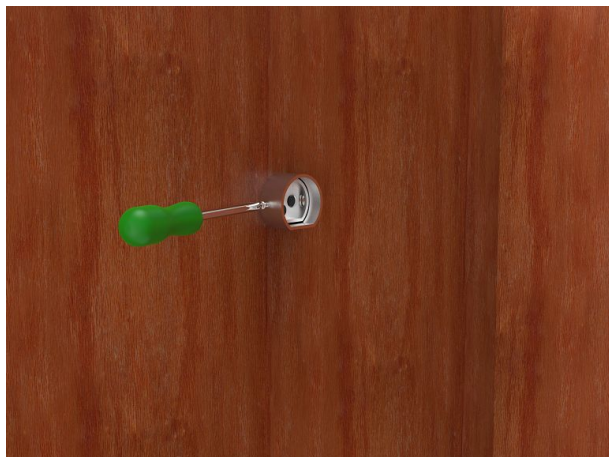

Synergy 21 LED U-Profil zub ALU077 Endkappe

Endkappe zur Montage z.B. im Schrank. Die Stange, bzw. das Profil ALU077 wird mit Hilfe der Überwurf-Ringen eingehängt. 1 Paar

Weitere Bilder

Zubehör

Art.-Nr.	Name
153224	Synergy 21 LED U-Profil 200cm, ALU077