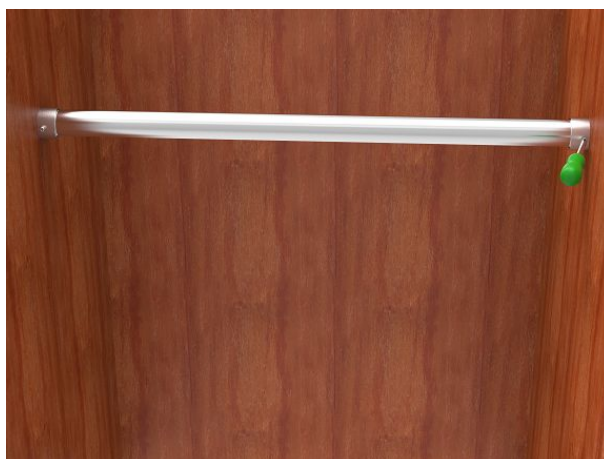

Synergy 21 LED U-Profil zub ALU077 Endkappe

Endkappe zur Montage z.B. im Schrank. Die Stange, bzw. das Profil ALU077 wird mit Hilfe der Überwurf-Ringen eingehängt. 1 Paar

Weitere Bilder

Zubehör

Art.-Nr.	Name
153224	Synergy 21 LED U-Profil 200cm, ALU077