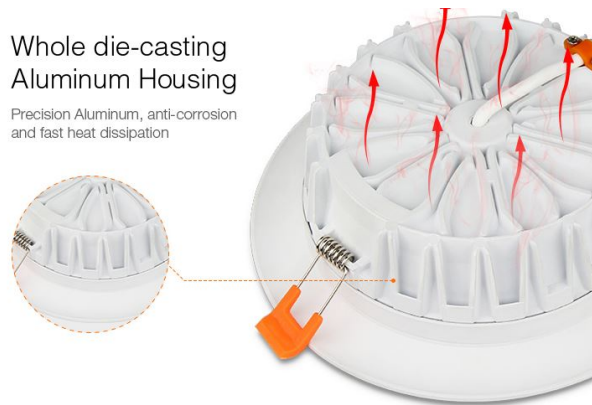

COMPATIBLE REMOTE SHEET

Product	Compatible Remote