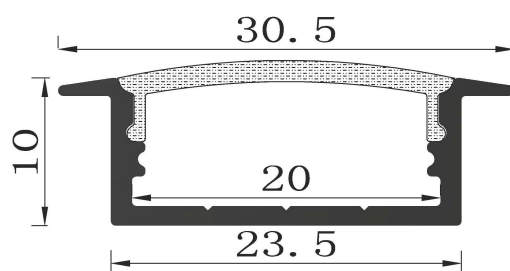

Synergy 21 ALU013 Perfil-U de aluminio, 2m

End cap with hole
End cap without hole
Aluminum profile
FRMA spot matte cover
FRMA spot clear cover
FRMA spot cover

- Ángulo de enfoque 45°
- No incluye tapa final, difusor ni clips de sujeción.

Atributos

Atributo	Valor
LED Streifen Profile:	20
Peso:	0.333 Kg

Imágenes adicionales

Accesorios

Número de artículo	Denominación
121239	Synergy 21 ALU013 Tapa Final, 2 unidades
121257	Synergy 21 ALU013-R Difusor PMMA transparente, 2m
121258	Synergy 21 ALU013-R Difusor PMMA transparente, 2m