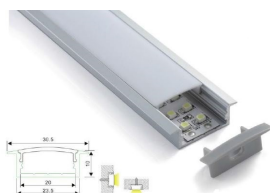

Synergy 21 ALU013 Perfil-U de aluminio, 2m

- Ángulo de enfoque 45°
- No incluye tapa final, difusor ni clips de sujeción.

Atributos

Atributo	Valor
LED Streifen Profile:	20
Peso:	0.333 Kg

Imágenes adicionales