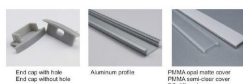

Synergy 21 ALU013 Perfil-U de aluminio, 2m

- Ángulo de enfoque 45°
- No incluye tapa final, difusor ni clips de sujeción.

Atributos

Atributo	Valor
LED Streifen Profile:	20
Peso:	0.333 Kg

Imágenes adicionales